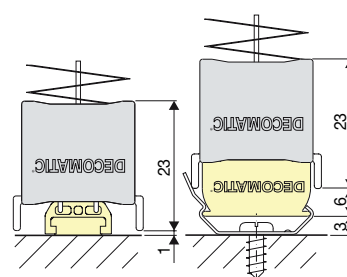

Standarní profil 13 mm

Standarní profil 13 mm bez zapuštění. Šířka plisé do 70 cm.

Zesílený profil 17 mm

Zesílený profil 17 mm se spodním profilováním pro zapuštění napínací botičky. Šířka plisé do 100 cm.

Zesílený profil 23 mm

Zesílený profil 23 mm s oboustranným lemem pro zapuštění napínací botičky. Šířka plisé do 150 cm.

Madélka

Plastové madélka pro ruční ovládání.

Spojka šňůrky

Plastová spojka šňůrky pro ruční ovládání.