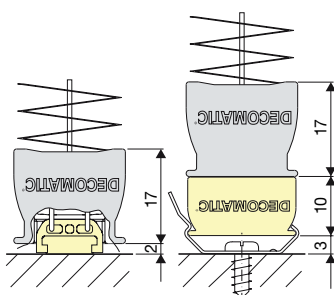

Standarní profil 13 mm

Standarní profil 13 mm bez zapuštění. Šířka plisé do 70 cm.

Zesílený profil 17 mm

Zesílený profil 17 mm se spodním profilováním pro zapuštění napínací botičky. Šířka plisé do 100 cm.