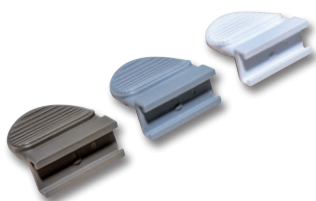

Barvy a detaily

Elegantní hliníkové profily jsou dostupné ve třech barvách, v bílé, stříbrně eloxované a bronzové. Viditelné plastové a kovové části jsou sladěné vždy do dané barvy. Profily lze také nalakovat práškovou metodou do libovolné barvy ze škály RAL.

Standarní profil 13 mm

Standarní profil 13 mm bez zapuštění. Šířka plisé do 70 cm.

Zesílený profil 17 mm

Zesílený profil 17 mm se spodním profilováním pro zapuštění napínací botičky. Šířka plisé do 100 cm.

Zesílený profil 23 mm

Zesílený profil 23 mm s oboustranným lemem pro zapuštění napínací botičky. Šířka plisé do 150 cm.

Madélka

Plastové madélka pro ruční ovládání.

Spojka šňůrky

Plastová spojka šňůrky pro ruční ovládání.

Držáky EXCLUSIVE

Designové držáky do stěny pro zasklívací lištu s hloubkou menší než 1,9 cm.

Klipy

Montážní klipy pro standardní montáž.

Napínací botičky

Napínací botičky pro montáž přednapnutého plisé.

Textílie