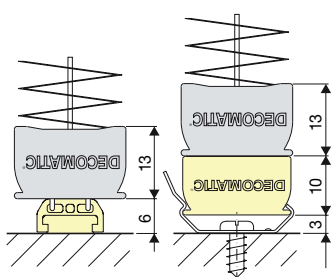

Standarní profil 13 mm

Standarní profil 13 mm bez zapuštění. Šířka plisé do 70 cm.

Zesílený profil 17 mm

Zesílený profil 17 mm se spodním profilováním pro zapuštění napínací botičky. Šířka plisé do 100 cm.