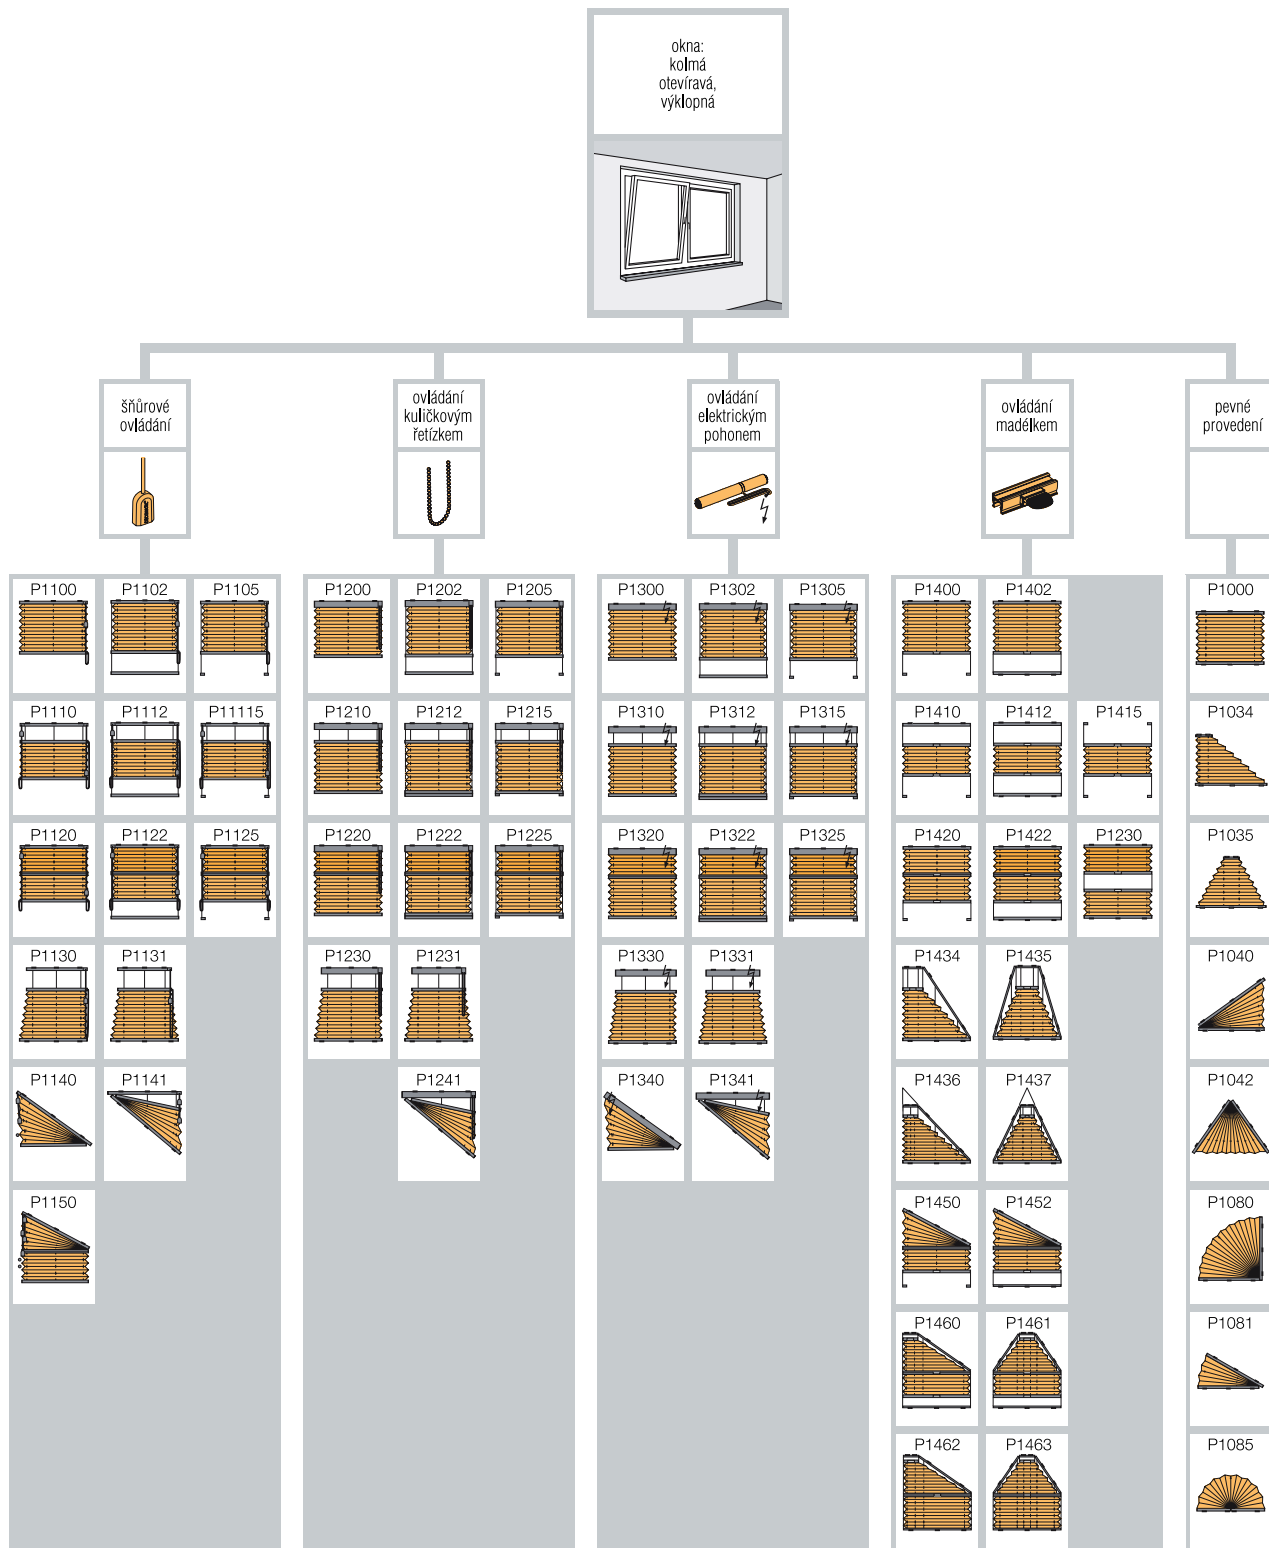

Barvy a detaily

Elegantní hliníkové profily jsou dostupné ve třech barvách, v bílé, stříbrně eloxované a bronzové. Viditelné plastové a kovové části jsou sladěné vždy do dané barvy. Profily lze také nalakovat práškovou metodou do libovolné barvy ze škály RAL.

Držáky EXCLUSIVE

Designové držáky do stěny pro zasklívací lištu s hloubkou menší než 1,9 cm.

Klipy

Montážní klipy pro standardní montáž.

Napínací botičky

Napínací botičky pro montáž přednapnutého plisé.

Textílie

Textílie jsou vždy sladěné do barvy látky.

Atypické tvary

Šikmé provedení

Široká variabilita systému DECOMATIC umožňuje vyrobit plisé pro šikmá okna. Dle jednotlivých typů lze použít ovládání madélkem, šňůrkou, řetízem nebo motorem.

Obloukové provedení

Díky patentovanému ohýbacímu systému firmy Systra, spol. s r.o. lze vyrobit obloukové plisé s libovolným poloměrem.

Typy

Typy

Systra, spol. s r. o.

- › výrobci a dodavatelé stínící techniky již od roku 1991
- › veškeré komponenty jsou evropského původu
- › vyrábíme a dodáváme kvalitní výrobky, protože věříme, že kvalitu si všichni zasloužíme