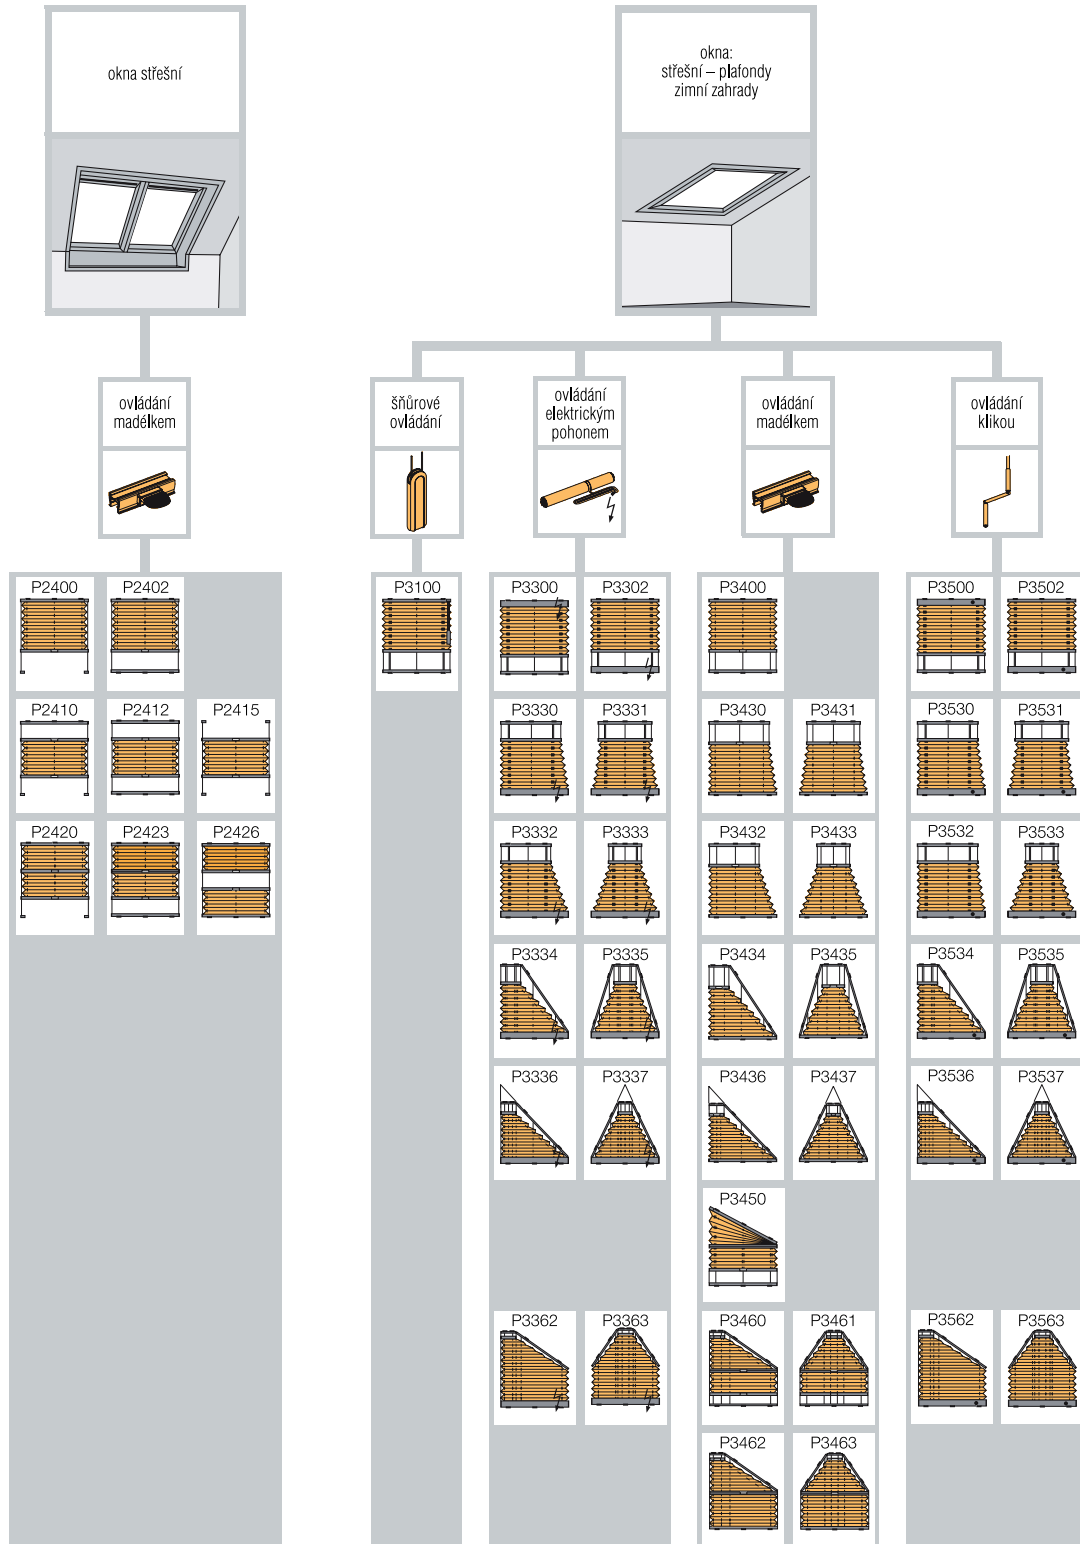

Plisé DECOMATIC
se přizpůsobí i těm
nejnáročnějším
potřebám

Díky široké škále ovládní
a velkému množství různých
typů a tvarů, lze plisé
DECOMATIC aplikovat
na rovná, šikmá, oblouková,
střešní nebo stropní okna.

Barvy a detaily

Elegantní hliníkové profily jsou dostupné ve třech barvách, v bílé, stříbrně eloxované a bronzové. Viditelné plastové a kovové části jsou sladěné vždy do dané barvy. Profily lze také nalakovat práškovou metodou do libovolné barvy ze škály RAL.

Textílie jsou vždy sladěné do barvy látky.

Atypické tvary

Šikmé provedení

Široká variabilita systému DECOMATIC umožňuje vyrobit plisé pro šikmá okna. Dle jednotlivých typů lze použít ovládání madélkem, šňůrkou, řetízem nebo motorem.

Obloukové provedení

Díky patentovanému ohýbacímu systému firmy Systra, spol. s r.o. lze vyrobit obloukové plisé s libovolným poloměrem.

Typy

Typy

Systra, spol. s r. o.

- › výrobci a dodavatelé stínící techniky již od roku 1991
- › veškeré komponenty jsou evropského původu
- › vyrábíme a dodáváme kvalitní výrobky, protože věříme, že kvalitu si všichni zasloužíme