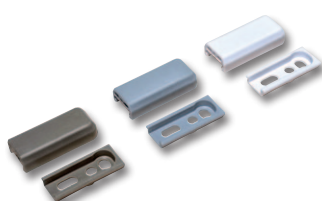

Barvy a detaily

Elegantní hliníkové profily jsou dostupné ve třech barvách, v bílé, stříbrně eloxované a bronzové. Viditelné plastové a kovové části jsou sladěné vždy do dané barvy. Profily lze také nalakovat práškovou metodou do libovolné barvy ze škály RAL.

Standarní profil 13 mm

Standarní profil 13 mm bez zapuštění. Šířka plisé do 70 cm.

Zesílený profil 17 mm

Zesílený profil 17 mm se spodním profilováním pro zapuštění napínací botičky. Šířka plisé do 100 cm.

Zesílený profil 23 mm

Zesílený profil 23 mm s oboustranným lemem pro zapuštění napínací botičky. Šířka plisé do 150 cm.

Madélka

Plastové madélka pro ruční ovládání.

Spojka šňůrky

Plastová spojka šňůrky pro ruční ovládání.

Držáky EXCLUSIVE

Designové držáky do stěny pro zasklívací lištu s hloubkou menší než 1,9 cm.

Klipy

Montážní klipy pro standardní montáž.

Napínací botičky

Napínací botičky pro montáž přednapnutého plisé.

Textílie