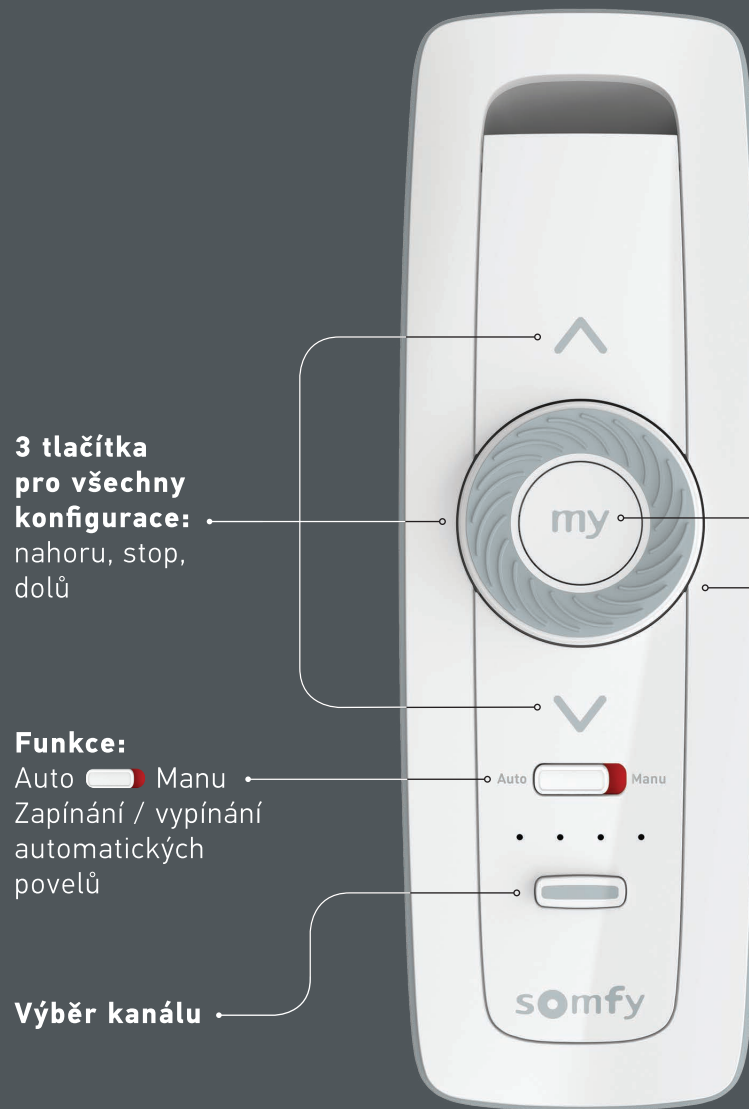

SITUO

PŘÍRODNÍ

ARKTICKÝ

KOVOVÝ

BÍLÝ

SITUO VARIATION

Kompletní řada dálkových ovladačů

SITUO

- Ovládejte předokenní rolety, markýzy, venkovní žaluzie, závěsy, osvětlení i venkovní vytápění.
- K dispozici s 1 kanálem (1 aplikace či 1 skupina aplikací) a 5 kanály pro ovládání až 5 aplikací či skupin aplikací.

SITUO VARIATION

- Ovládejte venkovní i vnitřní žaluzie, předokenní rolety, markýzy, závěsy, osvětlení i venkovní vytápění.
- Pomocí rolovacího kolečka můžete ovládat naklápění žaluzií, rolet s lamelami, upravovat či tlumit osvětlení a vytápění.
- K dispozici s 1 kanálem (1 aplikace či 1 skupina aplikací) a 5 kanály pro ovládání až 5 aplikací či skupin aplikací.

Snadné a intuitivní ovládání

3 tlačítka pro všechny konfigurace: nahoru, stop, dolů

Funkce: Auto Manu
Zapínání / vypínání automatických povelů

Výběr kanálu

'My' funkce:

Přehrát svou oblíbenou polohu. Funkce 'my' vám umožní naprogramovat své oblíbené nastavení a najít jej jediným kliknutím, ať jste předtím dělali cokoli.