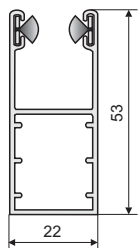

ZATEMŇOVACÍ ROLETA

Popisy jednotlivých částí, funkce a definice jsou v souladu s ČSN EN 12216.

Výrobek Sysra č. 204

Maximální šířka 400 cm, maximální výška 500 cm. Maximální plocha 12 m². Šířka se udává včetně vodících lišt, výška se udává včetně horní kazety.

Materiál: vodící lišty, horní kazeta, spodní profil, spojovací profily a klika z hliníkových slitin, textilie PES - BLACKOUT.

Barva: kovové prvky bílé, klika stříbrný elox, textilie dle aktuální nabídky.

Nadstandard: pohon el. motorem 220 V s tlačítkovým ovládáním, skupinové ovládání více rolet.

Vodící lišta
(barva bílá nebo hnědá)

Horní kazety - barva bílá nebo hnědá

Dělicí profil
rozměr 8 x 23 mm
barva bílá

Spodní profil
rozměr 7,5 x 56 mm
barva bílá

PŘÍKLADY MONTÁŽE