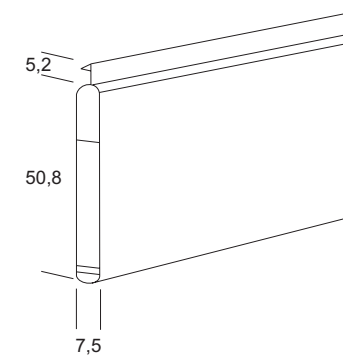

ZATEMŇOVACÍ ROLETA

Popisy jednotlivých částí, funkce a definice jsou v souladu s ČSN EN 12216.

Výrobek Sysra č. 204

Maximální šířka 400 cm, maximální výška 500 cm. Maximální plocha 12 m². Šířka se udává včetně vodících lišt, výška se udává včetně horní kazety.

Nadstandard: pohon el. motorem 220 V s tlačítkovým ovládáním, skupinové ovládání více rolet.

Vodící lišta
(barva bílá nebo hnědá)

Horní kazety - barva bílá nebo hnědá

Dělicí profil
rozměr 8 x 23 mm
barva bílá

Spodní profil
rozměr 7,5 x 56 mm
barva bílá

PŘÍKLADY MONTÁŽE