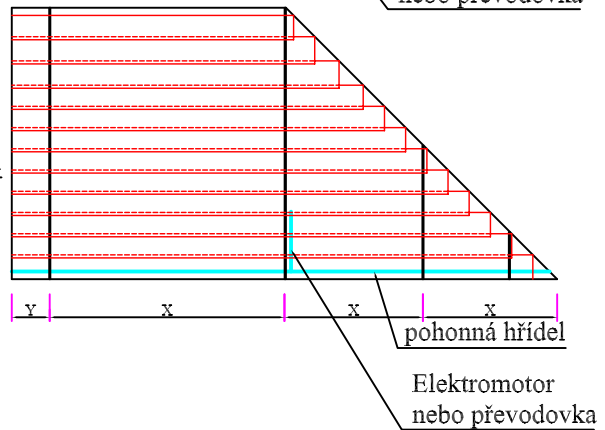

SUNSHIELD

75E - 80mm - 88mm

Sunshield 80 mm hliníková lamela **Sunshield 88 E en 75 E extrudovaná lamela**

80 mm

88 E

75 E

		80 mm		88 E		75 E	
		Interiér	Exteriér	Interiér	Exteriér	Interiér	Exteriér
max. šířka	W	max. 500 cm	max. 500 cm	max. 440 cm	max. 400 cm	max. 440 cm	max. 400 cm
max. délka	L	max. 600 cm	max. 500 cm	max. 450 cm	max. 400 cm	max. 450 cm	max. 400 cm
max. plocha převodovka	m ²						
s klikou		max. 20 m ²	max. 16 m ²	max. 16 m ²	max. 12 m ²	max. 16 m ²	max. 12 m ²
220V motor		max. 20 m ²	max. 18 m ²	max. 16 m ²	max. 14 m ²	max. 16 m ²	max. 14 m ²
počet podpěrných ramen		220 cm = 2 ks	150 cm = 2 ks	220 cm = 2 ks	190 cm = 2 ks	220 cm = 2 ks	190 cm = 2 ks
		221-360 cm = 3 ks	151-240 cm = 3 ks	221-360 cm = 3 ks	191-320 cm = 3 ks	361-500 cm = 4 ks	191-320 cm = 3 ks
		361-500 cm = 4 ks	241-330 cm = 4 ks	361-500 cm = 4 ks	321-400 cm = 4 ks		321-400 cm = 4 ks
			331-430 cm = 4 ks				
vzdálenost podpěrných ramen	X	140 cm	90 cm	140 cm	130 cm	140 cm	130 cm
přesah lamel na stranách	Y	40 cm	30 cm	40 cm	30 cm	40 cm	30 cm
vzdálenost podpěr	Z						
st. rack arm 35 mm		240 cm	150 cm	240 cm	150 cm	240 cm	150 cm
hd. rack arm 80 mm		350 cm	280 cm	350 cm	280 cm	350 cm	280 cm