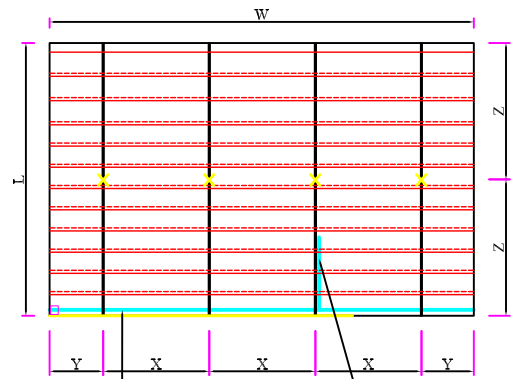

SUNSHIELD

75E - 80mm - 88mm

Sunshield 80 mm hliníková lamela **Sunshield 88 E en 75 E extrudovaná lamela**

80 mm

88 E

75 E

		80 mm		88 E		75 E	
		Interiér	Exteriér	Interiér	Exteriér	Interiér	Exteriér
max. šířka	W	max. 500 cm	max. 500 cm	max. 440 cm	max. 400 cm	max. 440 cm	max. 400 cm
max. délka	L	max. 600 cm	max. 500 cm	max. 450 cm	max. 400 cm	max. 450 cm	max. 400 cm
max. plocha převodovka	m ²						
s klikou		max. 20 m ²	max. 16 m ²	max. 16 m ²	max. 12 m ²	max. 16 m ²	max. 12 m ²
220V motor		max. 20 m ²	max. 18 m ²	max. 16 m ²	max. 14 m ²	max. 16 m ²	max. 14 m ²
počet podpěrných ramen		220 cm = 2 ks	150 cm = 2 ks	220 cm = 2 ks	190 cm = 2 ks	220 cm = 2 ks	190 cm = 2 ks
		221-360 cm = 3 ks	151-240 cm = 3 ks	221-360 cm = 3 ks	191-320 cm = 3 ks	361-500 cm = 4 ks	191-320 cm = 3 ks
		361-500 cm = 4 ks	241-330 cm = 4 ks	361-500 cm = 4 ks	321-400 cm = 4 ks		321-400 cm = 4 ks
			331-430 cm = 4 ks				
vzdálenost podpěrných ramen	X	140 cm	90 cm	140 cm	130 cm	140 cm	130 cm
přesah lamel na stranách	Y	40 cm	30 cm	40 cm	30 cm	40 cm	30 cm
vzdálenost podpěr	Z						
st. rack arm 35 mm		240 cm	150 cm	240 cm	150 cm	240 cm	150 cm
hd. rack arm 80 mm		350 cm	280 cm	350 cm	280 cm	350 cm	280 cm