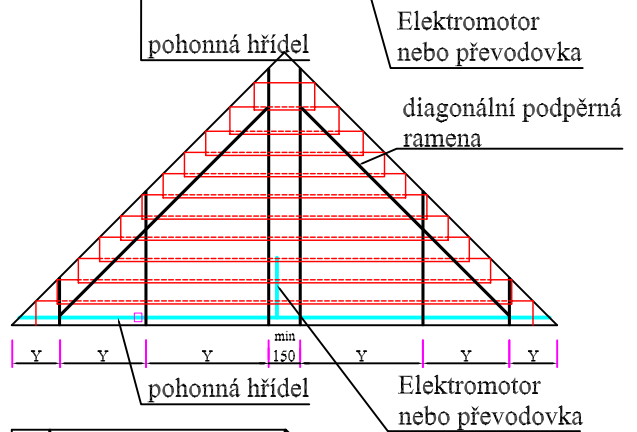

SUNSHIELD

75E - 80mm - 88mm

Sunshield 80 mm hliníková lamela **Sunshield 88 E en 75 E extrudovaná lamela**

80 mm

88 E

75 E

		80 mm		88 E		75 E	
		Interiér	Exteriér	Interiér	Exteriér	Interiér	Exteriér
max. šířka	W	max. 500 cm	max. 500 cm	max. 440 cm	max. 400 cm	max. 440 cm	max. 400 cm
max. délka	L	max. 600 cm	max. 500 cm	max. 450 cm	max. 400 cm	max. 450 cm	max. 400 cm
max. plocha převodovka	m ²						
s klikou		max. 20 m ²	max. 16 m ²	max. 16 m ²	max. 12 m ²	max. 16 m ²	max. 12 m ²
220V motor		max. 20 m ²	max. 18 m ²	max. 16 m ²	max. 14 m ²	max. 16 m ²	max. 14 m ²
počet podpěrných ramen		220 cm = 2 ks	150 cm = 2 ks	220 cm = 2 ks	190 cm = 2 ks	220 cm = 2 ks	190 cm = 2 ks
		221-360 cm = 3 ks	151-240 cm = 3 ks	221-360 cm = 3 ks	191-320 cm = 3 ks	361-500 cm = 4 ks	191-320 cm = 3 ks
		361-500 cm = 4 ks	241-330 cm = 4 ks	361-500 cm = 4 ks	321-400 cm = 4 ks		321-400 cm = 4 ks
			331-430 cm = 4 ks				
vzdálenost podpěrných ramen	X	140 cm	90 cm	140 cm	130 cm	140 cm	130 cm
přesah lamel na stranách	Y	40 cm	30 cm	40 cm	30 cm	40 cm	30 cm
vzdálenost podpěr	Z						
st. rack arm 35 mm		240 cm	150 cm	240 cm	150 cm	240 cm	150 cm
hd. rack arm 80 mm		350 cm	280 cm	350 cm	280 cm	350 cm	280 cm