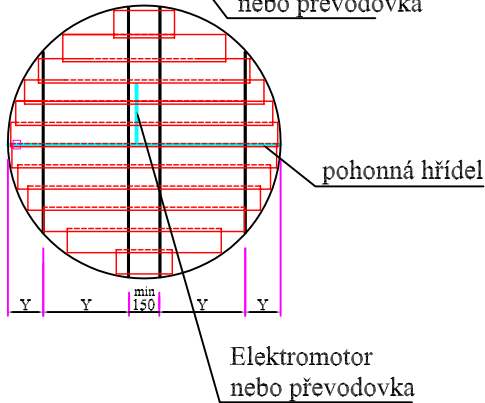

SUNSHIELD

75E - 80mm - 88mm

Sunshield 80 mm hliníková lamela **Sunshield 88 E en 75 E extrudovaná lamela**

80 mm

88 E

75 E

		80 mm		88 E		75 E	
		Interiér	Exteriér	Interiér	Exteriér	Interiér	Exteriér
max. šířka	W	max. 500 cm	max. 500 cm	max. 440 cm	max. 400 cm	max. 440 cm	max. 400 cm
max. délka	L	max. 600 cm	max. 500 cm	max. 450 cm	max. 400 cm	max. 450 cm	max. 400 cm
max. plocha převodovka	m ²						
s klikou		max. 20 m ²	max. 16 m ²	max. 16 m ²	max. 12 m ²	max. 16 m ²	max. 12 m ²
220V motor		max. 20 m ²	max. 18 m ²	max. 16 m ²	max. 14 m ²	max. 16 m ²	max. 14 m ²
počet podpěrných ramen		220 cm = 2 ks	150 cm = 2 ks	220 cm = 2 ks	190 cm = 2 ks	220 cm = 2 ks	190 cm = 2 ks
		221-360 cm = 3 ks	151-240 cm = 3 ks	221-360 cm = 3 ks	191-320 cm = 3 ks	361-500 cm = 4 ks	191-320 cm = 3 ks
		361-500 cm = 4 ks	241-330 cm = 4 ks	361-500 cm = 4 ks	321-400 cm = 4 ks		321-400 cm = 4 ks
			331-430 cm = 4 ks				
vzdálenost podpěrných ramen	X	140 cm	90 cm	140 cm	130 cm	140 cm	130 cm
přesah lamel na stranách	Y	40 cm	30 cm	40 cm	30 cm	40 cm	30 cm
vzdálenost podpěr	Z						
st. rack arm 35 mm		240 cm	150 cm	240 cm	150 cm	240 cm	150 cm
hd. rack arm 80 mm		350 cm	280 cm	350 cm	280 cm	350 cm	280 cm