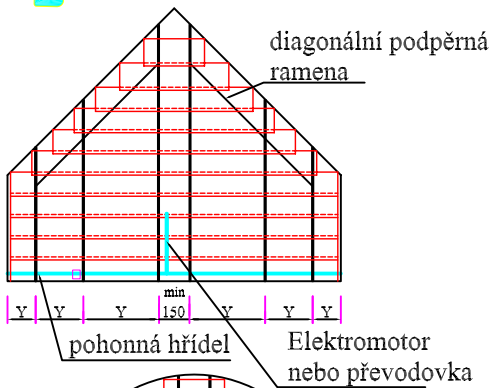

SUNSHIELD

75E - 80mm - 88mm

Sunshield 80 mm hliníková lamela **Sunshield 88 E en 75 E extrudovaná lamela**

80 mm

88 E

75 E

		80 mm		88 E		75 E	
		Interiér	Exteriér	Interiér	Exteriér	Interiér	Exteriér
max. šířka	W	max. 500 cm	max. 500 cm	max. 440 cm	max. 400 cm	max. 440 cm	max. 400 cm
max. délka	L	max. 600 cm	max. 500 cm	max. 450 cm	max. 400 cm	max. 450 cm	max. 400 cm
max. plocha převodovka	m ²						
s klikou		max. 20 m ²	max. 16 m ²	max. 16 m ²	max. 12 m ²	max. 16 m ²	max. 12 m ²
220V motor		max. 20 m ²	max. 18 m ²	max. 16 m ²	max. 14 m ²	max. 16 m ²	max. 14 m ²
počet podpěrných ramen		220 cm = 2 ks	150 cm = 2 ks	220 cm = 2 ks	190 cm = 2 ks	220 cm = 2 ks	190 cm = 2 ks
		221-360 cm = 3 ks	151-240 cm = 3 ks	221-360 cm = 3 ks	191-320 cm = 3 ks	361-500 cm = 4 ks	191-320 cm = 3 ks
		361-500 cm = 4 ks	241-330 cm = 4 ks	361-500 cm = 4 ks	321-400 cm = 4 ks		321-400 cm = 4 ks
			331-430 cm = 4 ks				
vzdálenost podpěrných ramen	X	140 cm	90 cm	140 cm	130 cm	140 cm	130 cm
přesah lamel na stranách	Y	40 cm	30 cm	40 cm	30 cm	40 cm	30 cm
vzdálenost podpěr	Z						
st. rack arm 35 mm		240 cm	150 cm	240 cm	150 cm	240 cm	150 cm
hd. rack arm 80 mm		350 cm	280 cm	350 cm	280 cm	350 cm	280 cm