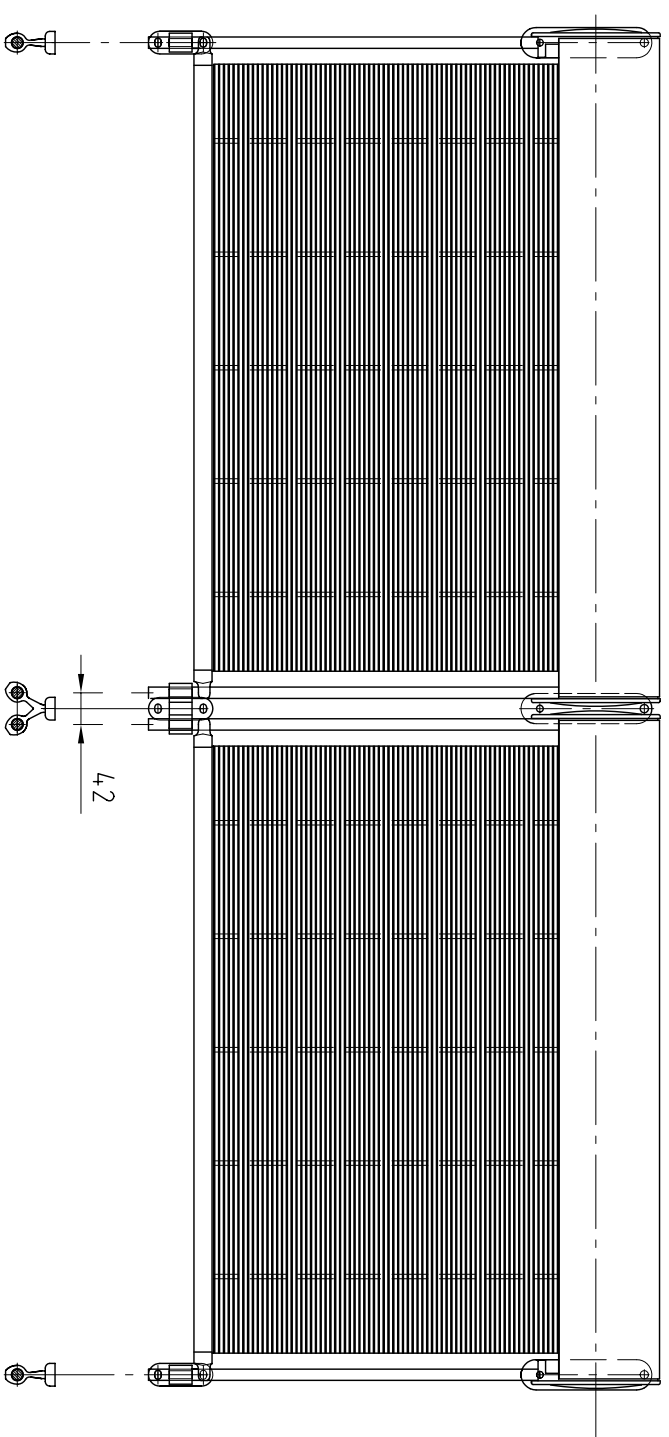

systra spol. s r.o. s_enn@systra.cz

Standardní provedení

Název: **s_enn s vodící tyčí**

osová šířka: min. 620mm max. 2700mm

Měřítko: 1:2	Formát: A4 V	výkres č. 07000004	Layout: 1
-----------------	-----------------	-----------------------	--------------

Version: 3	Datum: 10.12.2003	Name: Schm.
------------	-------------------	-------------

Samostaná roleta

Spojené rolety

M 1:10

celková šířka

osová šířka

20

osová šířka

osová šířka

20

M 1:10

Provedení se standardním vedením

s_enn s vodícími tyčemi

osová šířka min. 620mm max. 2700mm

měřítko:
1:10

A3 H

Standardní provedení

Název s_enn s vodícím profilem

osová šířka min. 620mm max. 2700mm

měřítko
1:2

Formát:
A4 V

výkres č.
07100004

Layout:
1

Version: 3