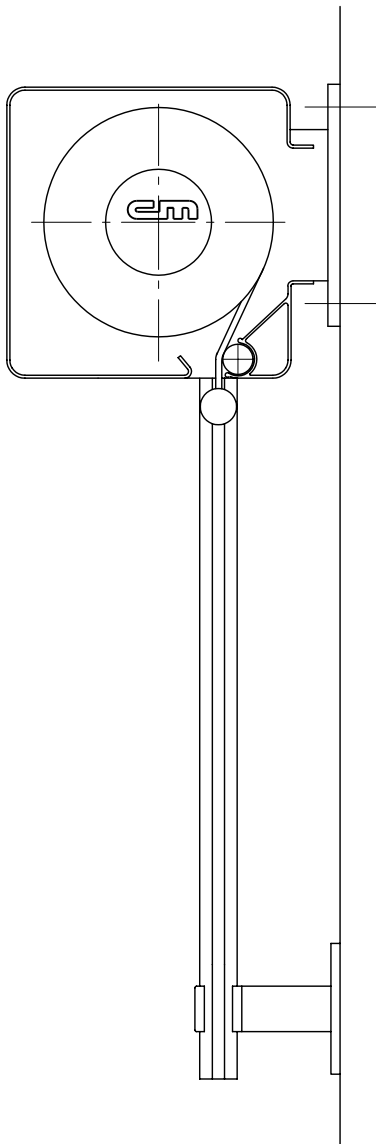

speciální kryt
odvíjení zezadu