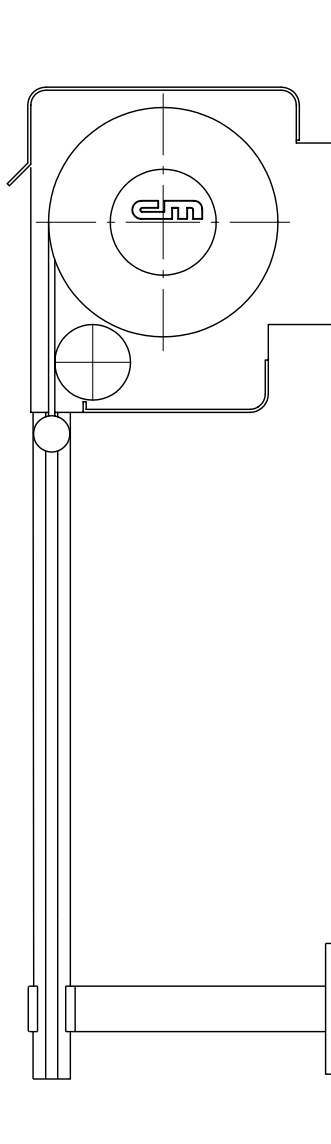

speciální kryt
odvíjení vpředu