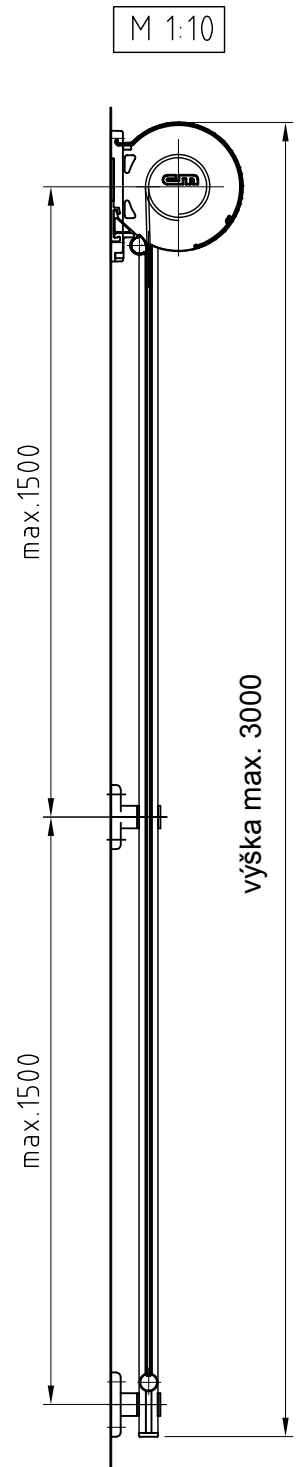

systra spol. s r.o., s_enn@systra.cz

Standardní provedení

Název s_enn s vodícím profilem

osová šířka min. 620mm max. 2700mm

měřítko
1:2

Formát:
A4 V

výkres č.
07100004

Layout:
1

Version: 3

Datum: 21.11.2003