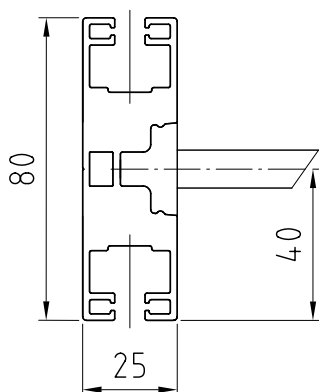

osová šířka

20

M 1:10

Provedení se standardním vedením

s_enn s vodícími tyčemi

osová šířka min. 620mm max. 2700mm

měřítko:
1:10

A3 H

Standardní provedení

Název s_enn s vodícím profilem

osová šířka min. 620mm max. 2700mm

měřítko
1:2

Formát:
A4 V

výkres č.
07100004

Layout:
1

Version: 3

osová šířka

osová šířka

20

20

M 1:10

Standardní provedení

název: **s_enn s vodícími profily**

osová šířka mind 620mm max 2700mm

Vodící profil -dvojitý

Vodící profil -jednoduchý

systra spol. s r.o. , s_enn@systra.cz

Speciální provedení

Název: s_enn s vodícím profilem

Osová šířka: mind. 620mm max. 2700mm

Měřítko:
1:5 / 1:2

Formát:
A4 V