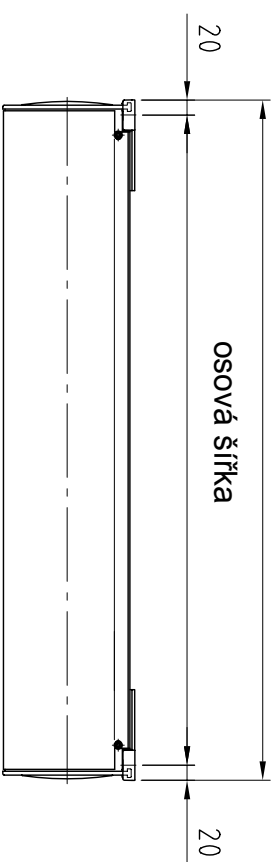

M 1:10

celková šířka