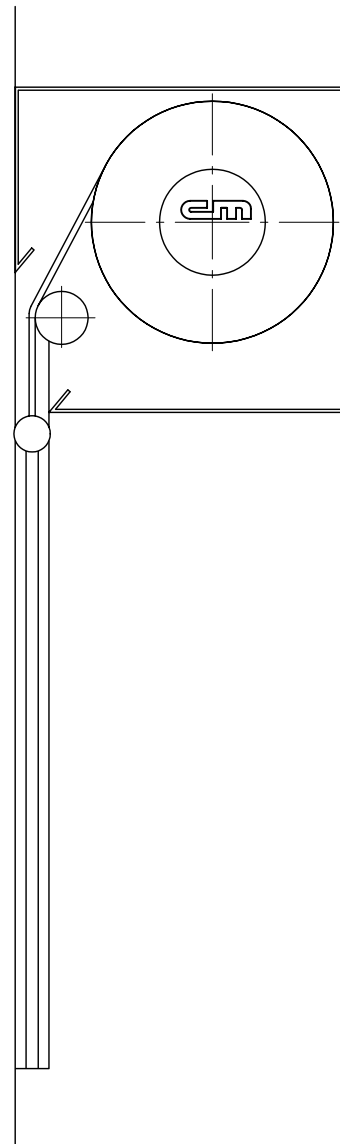

stavební dutina
integrována ve fasádě