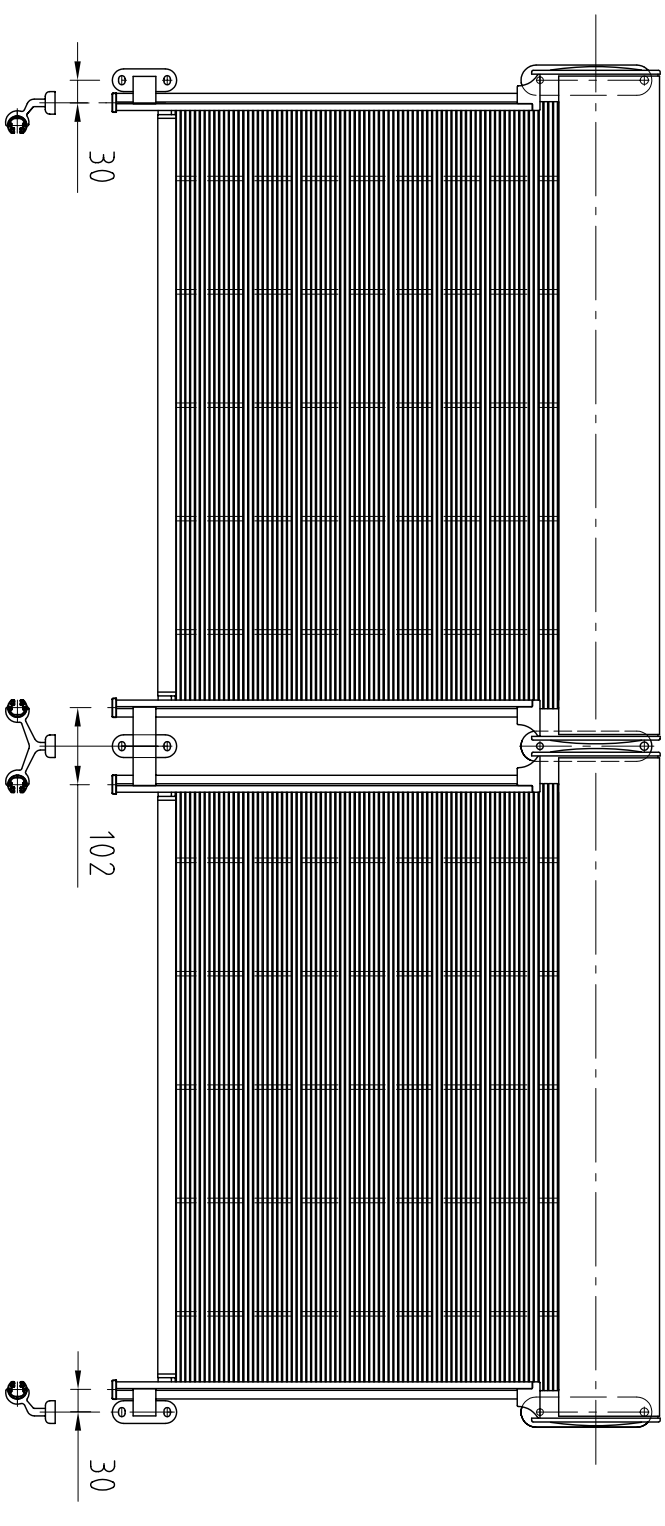

Standardní provedení

Název s_enn s vodícím profilem

osová šířka min. 620mm max. 2700mm

měřítko
1:2

Formát:
A4 V

výkres č.
07100004

Layout:
1

Version: 3

Datum: 21.11.2003

Samostatná roleta

Spojené rolety

M 1:10

celková šířka

osová šířka

20

20

osová šířka

osová šířka

20

20

M 1:10

Standardní provedení

název: **s_enn s vodícími profily**

osová šířka mind 620mm max 2700mm

Vodící profil -dvojitý

Vodící profil -jednoduchý

systra spol. s r.o. , s_enn@systra.cz

Speciální provedení

Název: s_enn s vodícím profilem

Osová šířka: mind. 620mm max. 2700mm

Měřítko:
1:5 / 1:2

Formát:
A4 V