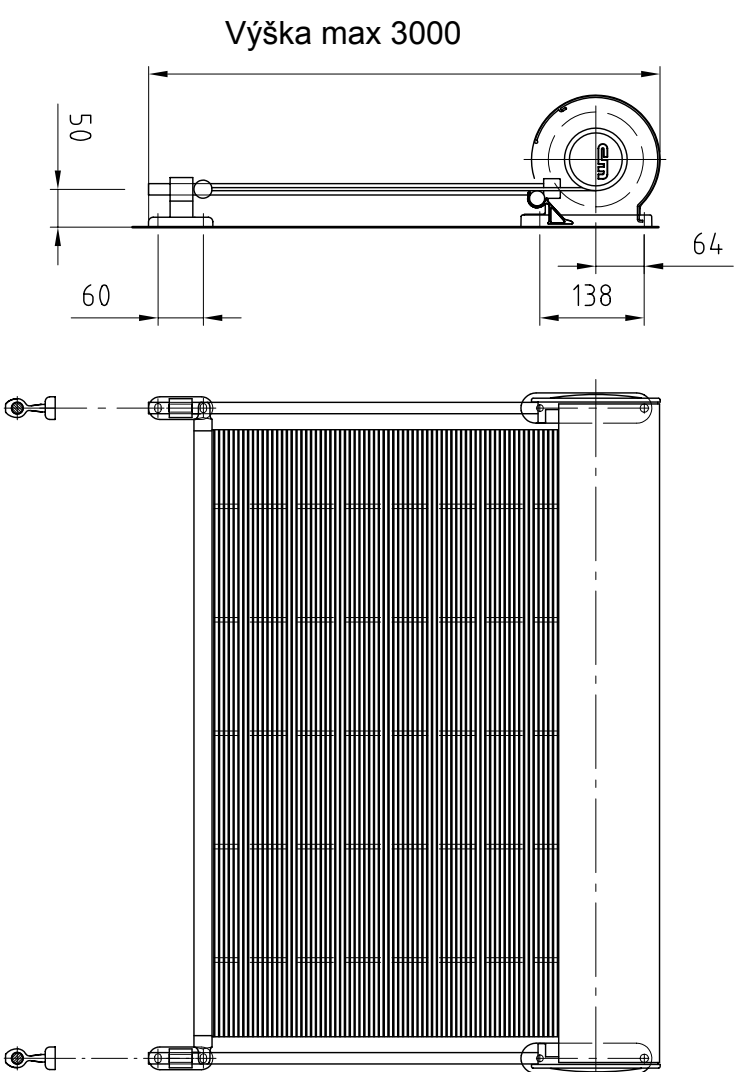

systra spol. s r.o. s_enn@systra.cz

Standardní provedení

Název: **s_enn s vodící tyčí**

osová šířka: min. 620mm max. 2700mm

Měřítko: 1:2	Formát: A4 V	výkres č. 07000004	Layout: 1
-----------------	-----------------	-----------------------	--------------

Version: 3	Datum: 10.12.2003	Name: Schm.
------------	-------------------	-------------

Samostaná roleta

Spojené rolety

M 1:10

celková šířka

osová šířka

20

osová šířka

osová šířka

20

M 1:10

Provedení se standardním vedením

s_enn s vodícími tyčemi

osová šířka min. 620mm max. 2700mm

měřítko:
1:10

A3 H

osová šířka

osová šířka

20

20

M 1:10

Standardní provedení

název: **s_enn s vodícími profily**

osová šířka mind 620mm max 2700mm