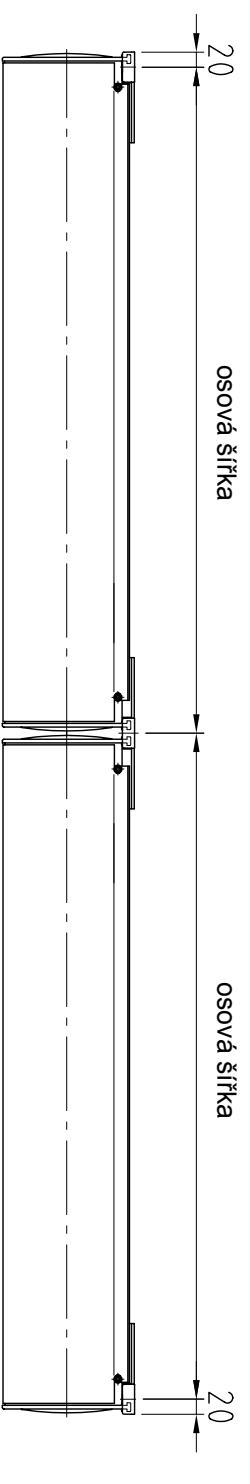

osová šířka

20

20

M 1:10

Standardní provedení

název: **s_enn s vodícími profily**

osová šířka mind 620mm max 2700mm

Měřítko: 1:10 Formát: A3 H Vykes č.: 07100004 Layout: 3

Version: 3 Datum: 21.11.2003

systra spol. s r.o., s_enn@systra.cz