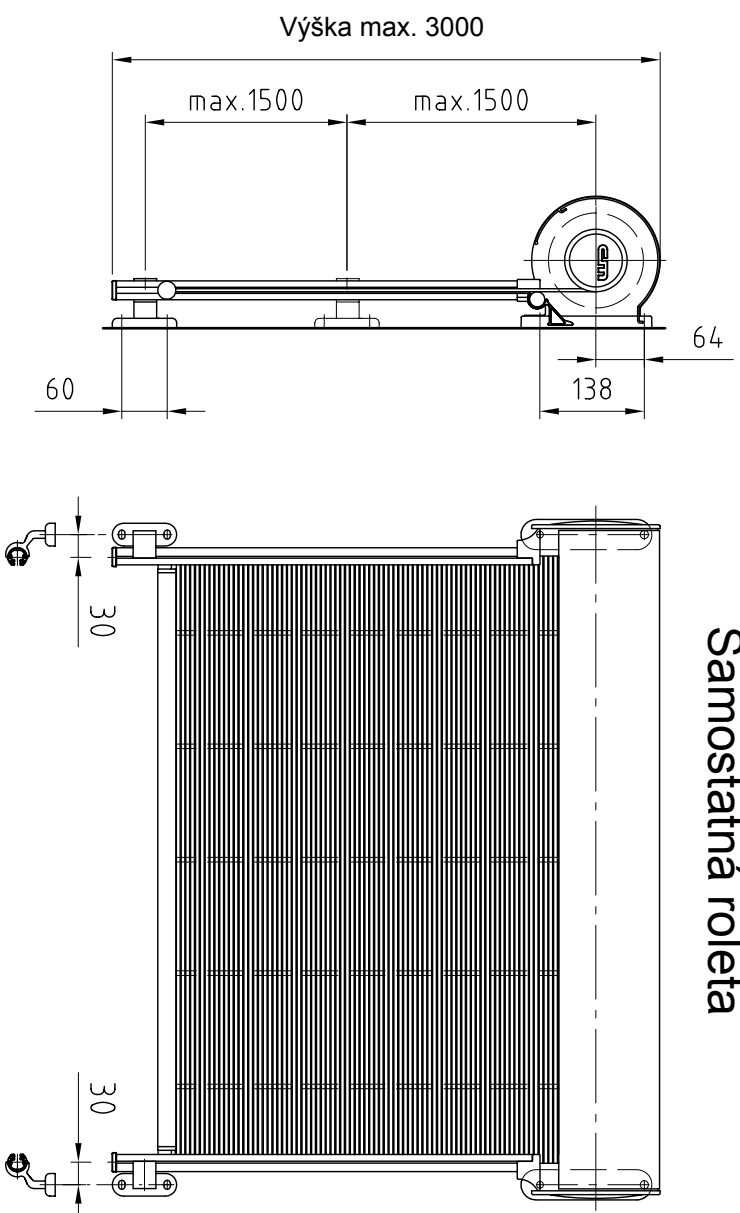

Standardní provedení

Název s_enn s vodícím profilem

osová šířka min. 620mm max. 2700mm

měřítko
1:2

Formát:
A4 V

výkres č.
07100004

Layout:
1

Version: 3

Datum: 21.11.2003

Samostatná roleta

Spojené rolety

M 1:10

celková šířka

osová šířka

20

20

osová šířka

osová šířka

20

20

M 1:10

Standardní provedení

název: **s_enn s vodícími profily**

osová šířka mind 620mm max 2700mm

Vodící profil -dvojitý

Vodící profil -jednoduchý

systra spol. s r.o. , s_enn@systra.cz

Speciální provedení

Název: s_enn s vodícím profilem

Osová šířka: mind. 620mm max. 2700mm

Měřítko:
1:5 / 1:2

Formát:
A4 V