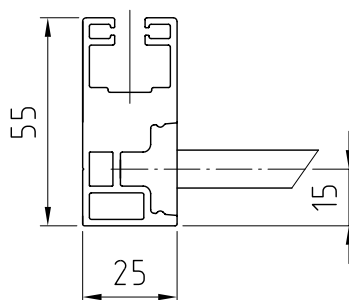

Standardní provedení

Název s_enn s vodícím profilem

osová šířka min. 620mm max. 2700mm

měřítko
1:2

Formát:
A4 V

výkres č.
07100004

Layout:
1

Version: 3

osová šířka

osová šířka

20

20

M 1:10

Standardní provedení

název: **s_enn s vodícími profily**

osová šířka mind 620mm max 2700mm

Měřítko: 1:10 Formát: A3 H Vykes č.: 07100004 Layout: 3

Version: 3 Datum: 21.11.2003

systra spol. s r.o., s_enn@systra.cz

speciální kryt
odvíjení zezadu

speciální kryt
odvíjení vpředu

stavební dutina
integrována ve fasádě

Vodící profil -dvojitý

Vodící profil -jednoduchý

systra spol. s r.o. , s_enn@systra.cz

Speciální provedení

Název: s_enn s vodícím profilem

Osová šířka: mind. 620mm max. 2700mm

Měřítko:
1:5 / 1:2

Formát:
A4 V