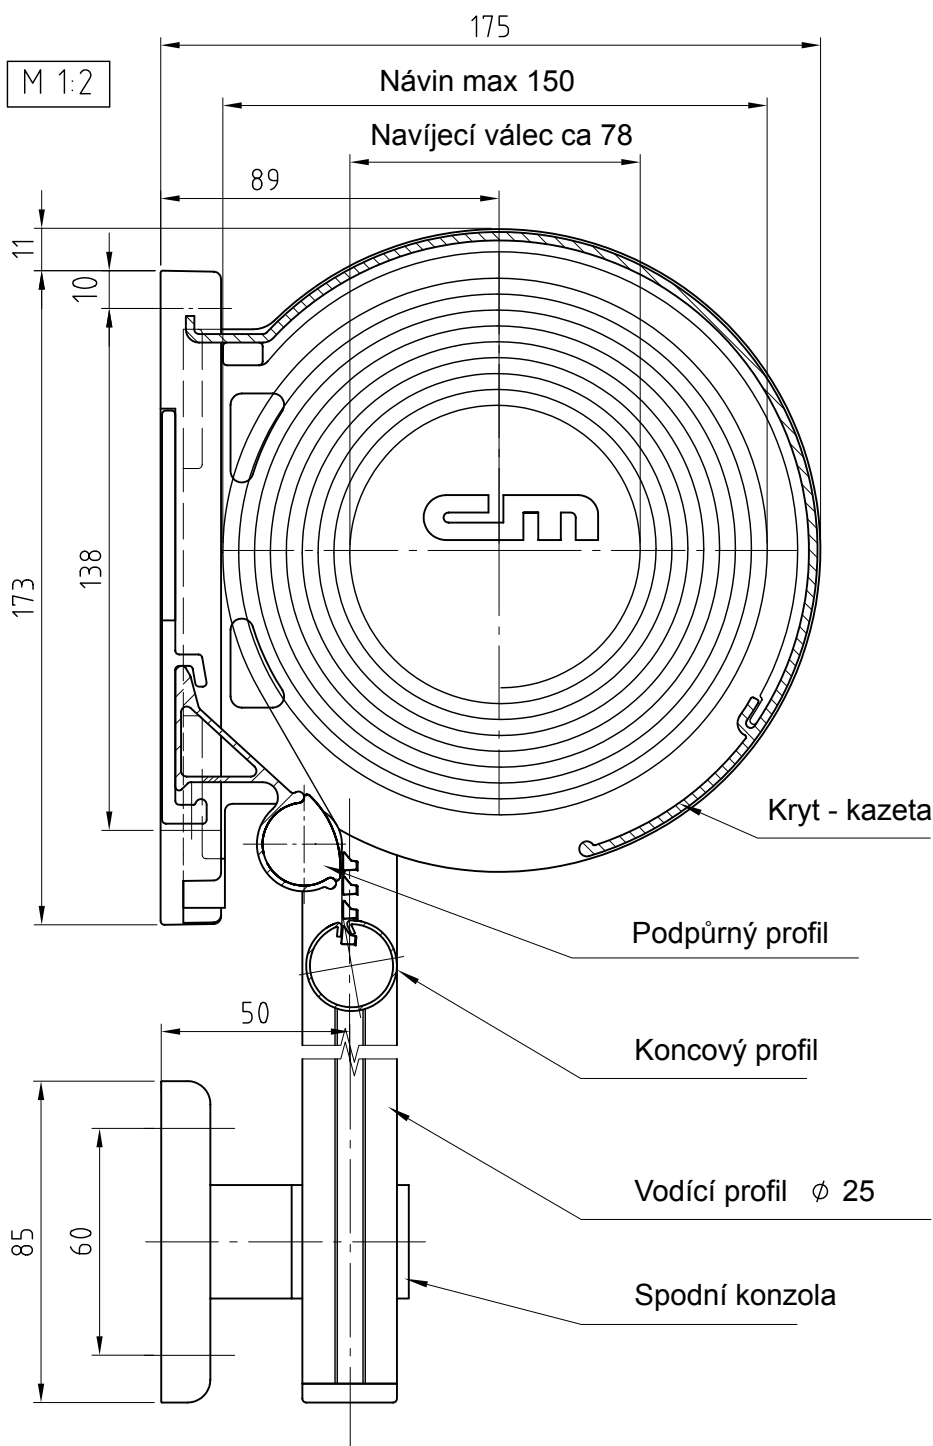

systra spol. s r.o., s_enn@systra.cz

Standardní provedení

Název s_enn s vodícím profilem

osová šířka min. 620mm max. 2700mm

měřítko
1:2

Formát:
A4 V

výkres č.
07100004

Layout:
1

Version: 3

Datum: 21.11.2003