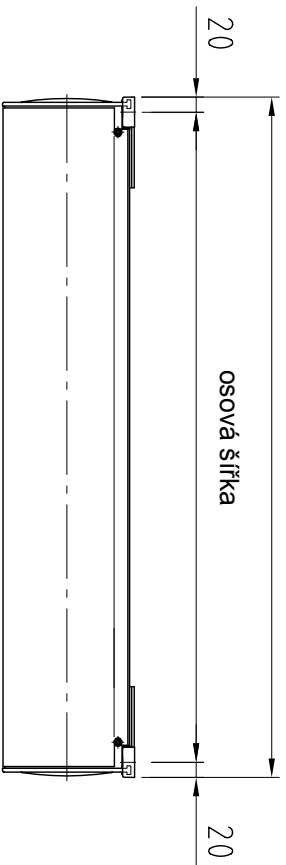

osová šířka

20

M 1:10

Provedení se standardním vedením

s_enn s vodícími tyčemi

osová šířka min. 620mm max. 2700mm

měřítko:
1:10

A3 H

Standardní provedení

Název s_enn s vodícím profilem

osová šířka min. 620mm max. 2700mm

měřítko
1:2

Formát:
A4 V

výkres č.
07100004

Layout:
1

Version: 3

Datum: 21.11.2003

Samostatná roleta

Spojené rolety

M 1:10

celková šířka

osová šířka

20

20

osová šířka

osová šířka

20

20

M 1:10

Standardní provedení

název: **s_enn s vodícími profily**

osová šířka mind 620mm max 2700mm