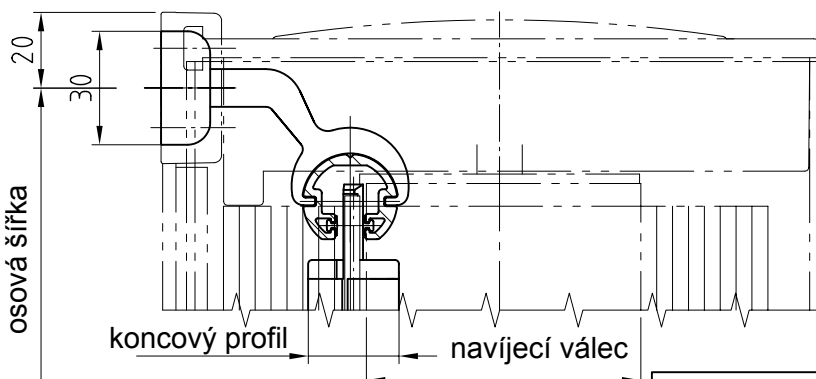

systra spol. s r.o., s_enn@systra.cz

Standardní provedení

Název s_enn s vodícím profilem

osová šířka min. 620mm max. 2700mm

měřítko
1:2

Formát:
A4 V

výkres č.
07100004

Layout:
1

Version: 3

Datum: 21.11.2003