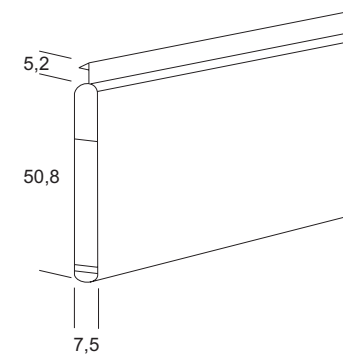

ZATEMŇOVACÍ ROLETA

Výrobek Systra č. 204

Maximální šířka 400 cm, maximální výška 500 cm. Maximální plocha 12 m². Šířka se udává včetně vodících lišt, výška se udává včetně horní kazety.

Materiál: vodící lišty, horní kazeta, spodní profil, spojovací profily a klíka z hliníkových slitin, textilie PES - BLACKOUT.

Dělicí profil
rozměr 8 x 23 mm
barva bílá

Spodní profil
rozměr 7,5 x 56 mm
barva bílá

PŘÍKLADY MONTÁŽE