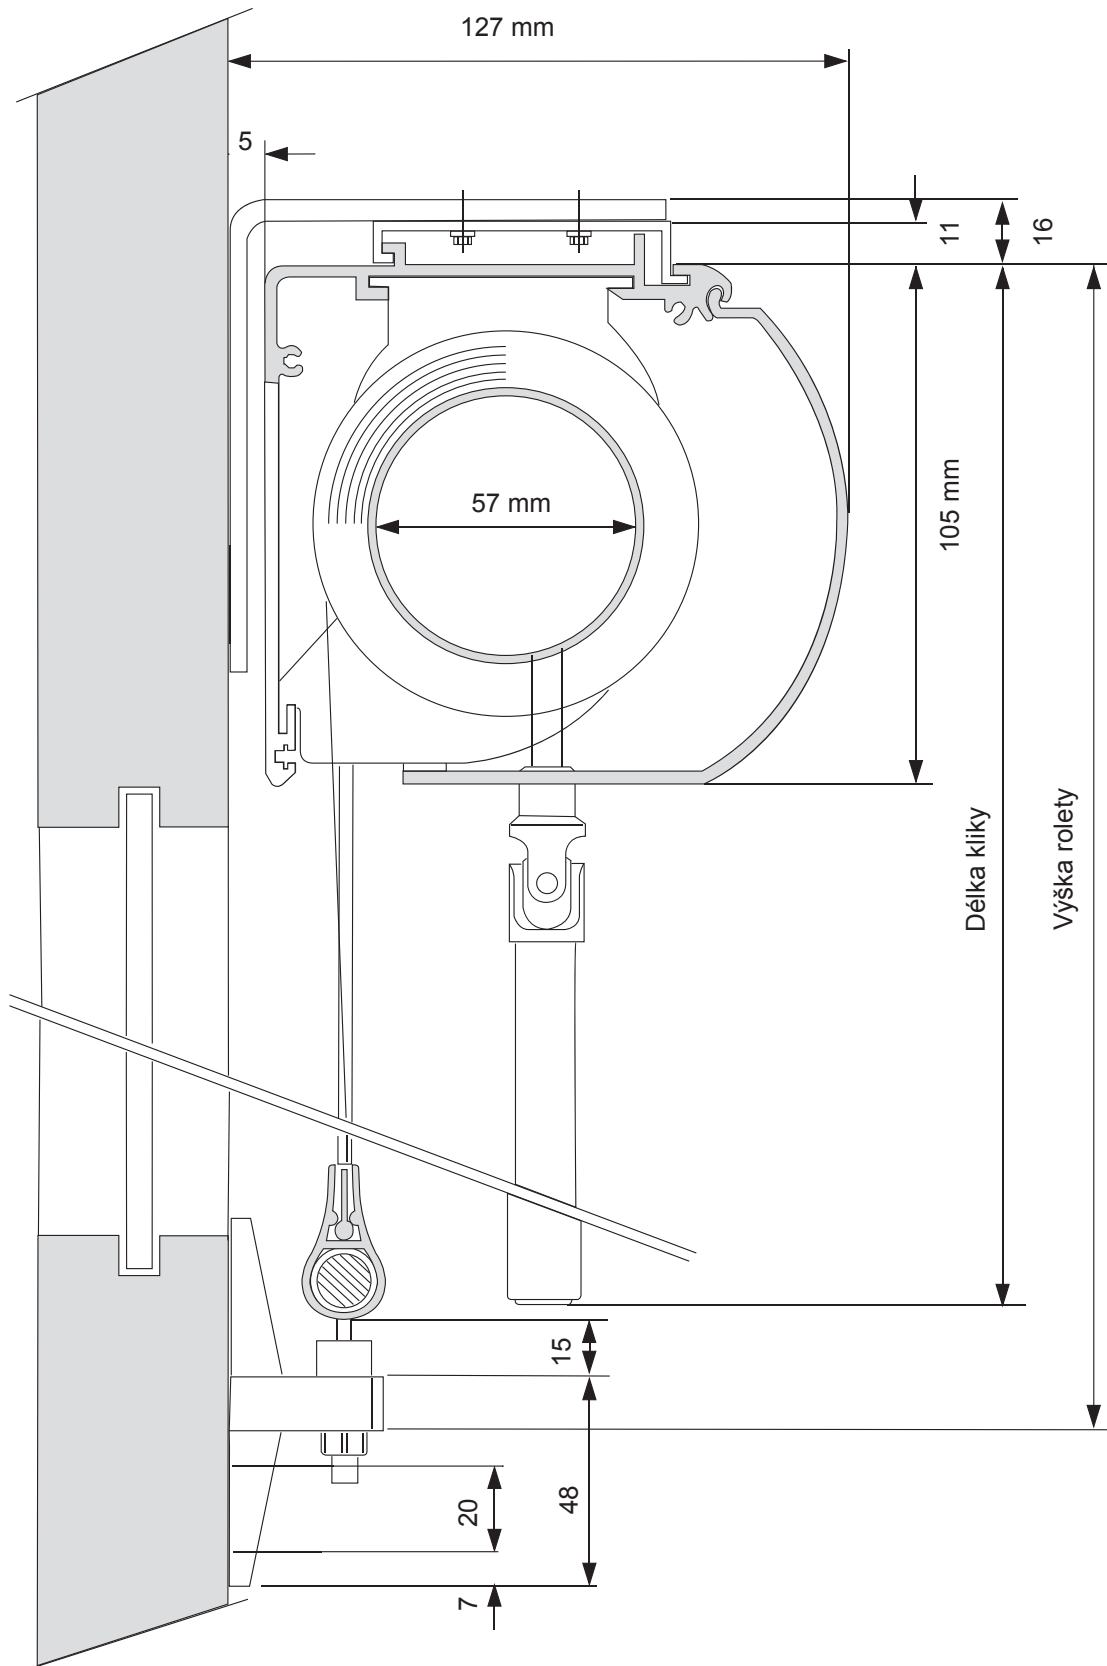

systra s. r. o.
mailto:regulo@systra.cz

INTERIÉROVÁ SVINOVACÍ ROLETA REGULO Reflection Typ S 105

Max výška: 4000 mm
Max. šířka: 3250 mm
Max plocha: 11 m²