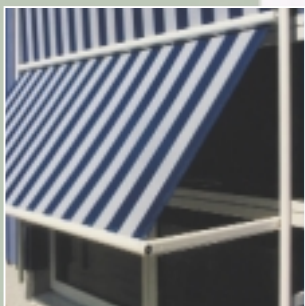

MARKÝZY-AWNINGS-MARKISEN

stínění teras, zahrádek, zimních zahrad
teras, zahrádek, zimních zahrad
stínění teras stínění teras, teras stínění zahrad

www.systra.cz

Kloubová ramena s ocelovými lanky a pružinovým mechanismem pro zajištění napnutého potahu ■ Joint arms with double wire and steel springs to guarantee the tense of the cover ■ Gelenkarme mit Doppelseilen und Stahlfedern sorgen für optimale Tuchspannung

Kazetová markýza s volánem ■ Box awning with flounce ■ Kassettenmarkise mit Volant

Nerezová markýza s protitahem pro instalaci v šikmé nebo vodorovné poloze ■ Awning of noble steel with countermove for the placing in oblique or horizontal position ■ Edelstahlmarkise mit Gegenzug für Montage in schräge bzw. waagerechte Lage