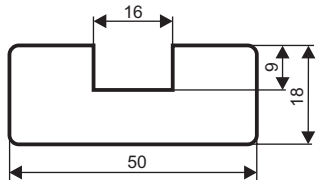

Dřevěné profily

Horní profil OLD DUTCH SYSTEM