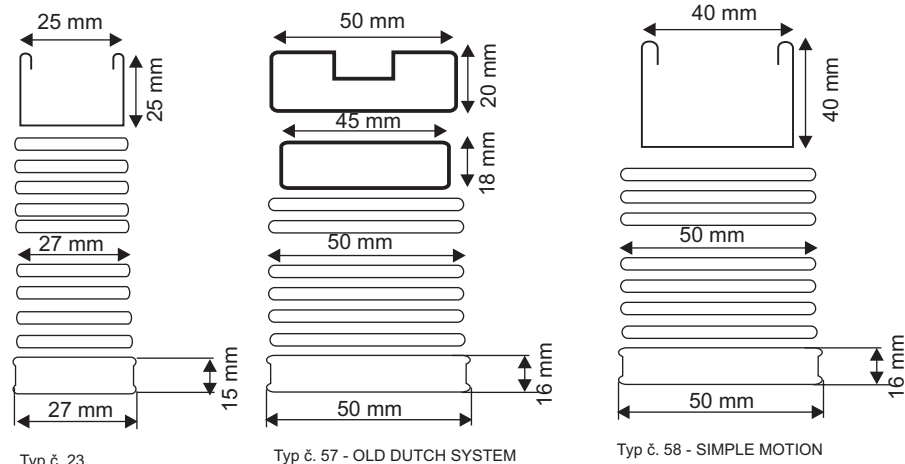

ŽALUZIE s dřevěnou lamelou 27,35 a 50 mm

Popisy jednotlivých částí, funkce a definice jsou v souladu s ČSN EN 12216.

Výrobek Systra č. 23

Maximální šířka 240cm, maximální výška 250 cm, maximální plocha 2,5 m²

Šířka se udává délkou lamel, výška se udává včetně horního a spodního profilu.

Horní profil rozměru 25x25 mm, spodní profil 27x15 mm nebo

35x16 mm, lamely 27 nebo 35mm široké.

Horní ozdobná krycí lišta vysoká 32 mm (k lamelám 27mm) nebo 35mm (k lamelám 35mm).

Materiál: horní profil z ocelového plechu, oboustranně lakovaného metodou coil coating, spodní profil dřevěný, lamely dřevěné, krycí ozdobná lišta dřevěná (BASWOOD)

Barva: profily horní dle RAL, textilní prvky dle aktuální barevné nabídky Systra, lamely dle aktuální nabídky

Základní provedení: ruční ovládání převodovkou SOMFY CD 25

tzv. nekonečným kuličkovým řetízem (naklápění i vytahování lamel) nebo el. pohonem 24V.

Navíjení žaluziové šňůry o průměru 1,4 mm navijecími mechanismy SOMFY CTS 25, které jsou uloženy v horním profilu.

Přípevnění: upínacím držákem (rychlzámek stěna/strop, strop)

Způsob použití: Ochrana proti slunci a regulace světla v interiérech, stínění okenních otvorů

Výrobek Systra č. 57 - OLD DUTCH SYSTEM

Maximální šířka 250 cm, maximální výška 300 cm, maximální plocha 7,5 m².

Šířka se udává délkou lamel, výška se udává včetně horního a spodního profilu

Horní profil rozměru 50x18 mm, spodní profil 50x16 mm, lamely 50 mm široké. *

Ozdobná krycí lišta 56x8 mm.

Materiál: horní a spodní profil dřevěný, lamely dřevěné, (BASWOOD)

Barva: lamely a dřevěné profily dle aktuální nabídky, textilní prvky dle nabídky Systra. žaluziový žebříček páskový, možné barevné provedení, vzory.

Základní provedení: ruční ovládání žaluziovou šňůrou o průměru 3,5 mm

(naklápění lamel) a žal. šňůrou o průměru 2,3 mm (vytahování lamel)

Způsob použití: Ochrana proti slunci a regulace světla v interiérech, stínění okenních otvorů

* provedení je možné i s lamelou 35 mm

Výrobek Systra č. 58 - SIMPLE MOTION

Maximální šířka 250 cm, maximální výška 250 cm, maximální plocha 5 m².

Šířka se udává délkou lamel, výška se udává včetně horního a spodního profilu

Horní profil rozměru 40x40 mm, spodní profil 50x16 mm, lamely 50 mm široké. **

Materiál: horní ocel. plech lakovaný, spodní profil dřevěný, lamely dřevěné (BASWOOD)

Barva: lamely a dřevěné profily dle aktuální nabídky, textilní prvky dle nabídky Systra. žaluziový žebříček šňůrový bílý, hnědý, šedý.

Základní provedení: ruční ovládání nekonečným kuličkovým řetízem nebo el. pohonem 230V.

Navíjení žaluziové šňůry o průměru 1,4 mm na navijecí mechanismy SOMFY CTS 25.

Způsob použití: Ochrana proti slunci a regulace světla v interiérech, stínění okenních otvorů

** provedení je možné i s lamelou 35 mm

Typ č. 23	výška žaluzie "H" (mm)				
	1000	1500	2000	2500	
výška složeného svazku "h" (mm)	190	270	350	430	

Typ č. 57 OLD DUTCH SYSTEM	výška žaluzie "H" (mm)				
	1000	1500	2000	2500	3000
výška složeného svazku "h" (mm)	200	250	300	350	400

Typ č. 58 SIMPLE MOTION	výška žaluzie "H" (mm)				
	1000	1500	2000	2500	
výška složeného svazku "h" (mm)	150	190	230	270