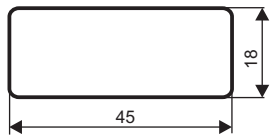

Šířka se udává délkou lamel, výška se udává včetně horního a spodního profilu.

Horní profil rozměru 25x25 mm, spodní profil 27x15 mm nebo

35x16 mm, lamely 27 nebo 35mm široké.

Horní ozdobná krycí lišta vysoká 32 mm (k lamelám 27mm) nebo 35mm (k lamelám 35mm).

Šířka se udává délkou lamel, výška se udává včetně horního a spodního profilu

Horní profil rozměru 50x18 mm, spodní profil 50x16 mm, lamely 50 mm široké. *

Ozdobná krycí lišta 56x8 mm.

Materiál: horní a spodní profil dřevěný, lamely dřevěné, (BASWOOD)

Maximální šířka 250 cm, maximální výška 250 cm, maximální plocha 5 m².

Šířka se udává délkou lamel, výška se udává včetně horního a spodního profilu

Horní profil rozměru 40x40 mm, spodní profil 50x16 mm, lamely 50 mm široké. **

Typ č. 58 SIMPLE MOTION	výška žaluzie "H" (mm)				
	1000	1500	2000	2500	
výška složeného svazku "h" (mm)	150	190	230	270	

Dřevěné profily

Horní profil OLD DUTCH SYSTEM

Spodní profil k lamelám 50 mm

Naklápěcí profil OLD DUTCH SYSTEM