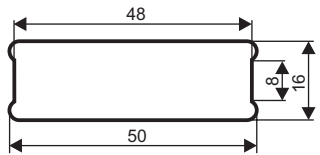

Šířka se udává délkou lamel, výška se udává včetně horního a spodního profilu

Horní profil rozměru 50x18 mm, spodní profil 50x16 mm, lamely 50 mm široké. *

Ozdobná krycí lišta 56x8 mm.

Materiál: horní a spodní profil dřevěný, lamely dřevěné, (BASWOOD)

Maximální šířka 250 cm, maximální výška 250 cm, maximální plocha 5 m².

Šířka se udává délkou lamel, výška se udává včetně horního a spodního profilu

Horní profil rozměru 40x40 mm, spodní profil 50x16 mm, lamely 50 mm široké. **

** provedení je možné i s lamelou 35 mm

Typ č. 23	výška žaluzie "H" (mm)				
	1000	1500	2000	2500	
výška složeného svazku "h" (mm)	190	270	350	430	

Typ č. 57 OLD DUTCH SYSTEM	výška žaluzie "H" (mm)				
	1000	1500	2000	2500	3000
výška složeného svazku "h" (mm)	200	250	300	350	400

Typ č. 58 SIMPLE MOTION	výška žaluzie "H" (mm)				
	1000	1500	2000	2500	
výška složeného svazku "h" (mm)	150	190	230	270	

Dřevěné profily

Horní profil OLD DUTCH SYSTEM

Spodní profil k lamelám 50 mm

Naklápěcí profil OLD DUTCH SYSTEM