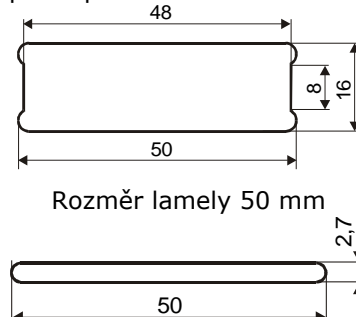

Systemy ovládání, typy

	<p>OLD DUTCH SYSTEM (CLASSIC) - lamely 50 mm Tento systém je znám již přes 100 let. Základní systém tvoří 3-dílný lištový naklápací systém. Do horní lišty je zabudován jednoduchý mechanismus, který umožňuje naklápění a spouštění (vytahování) lamel pomocí šňůr.</p>
	<p>Šňůry jsou zakončeny dřevěnými "zvonečky" v barvě lamel. Šňůra se stejnými zvonečky (2ks) slouží k naklápění lamel, šňůra s větším zvonečkem pak k vytahování /spouštění lamel.</p>
	<p>Lamely jsou u tohoto systému nesený v páskových textilních žebříčkách, které mohou být buď v barevném tónu s barvou lamel, či barevné pro zvýšení vizuálního kontrastu.</p>
	<p>Mechanismus naklápění a spouštění/vathování lamel je vyroben z kalitní aluminiové slitiny. Vyrábí se ve třech provedení : stříbrném, černém a v tmavé bronzi.(na obrázku).</p>
	<p>SYSTEM SIMPLE MOTION -lamely 25 a 50 mm Systém vyráběný na českém trhu naší firmou i s lamelou 50 mm. Horní profil je vyroben z ocelového plechu ve kterém je uložen ovládací mechanismus. Pomocí planetového převodu a prokluzu PES žebříčků v navijecím mechanismu lze ovládat naklápění i pohyb lamel pomocí nekonečné smyčky kuličkového řetízku. Žebříček není páskový</p> 

Horní profil OLD DUTCH SYSTEM

Naklápací profil -50 mm

Spodní profil OLD DUTCH 50mm

ŽALUZIE s dřevěnou lamelou 27,35 a 50 mm

Popisy jednotlivých částí, funkce a definice jsou v souladu s ČSN EN 12216.

Výrobek Systra č. 23

Maximální šířka 240cm, maximální výška 250 cm, maximální plocha 2,5 m²

Šířka se udává délkou lamel, výška se udává včetně horního a spodního profilu.

Horní profil rozměru 25x25 mm, spodní profil 27x15 mm nebo

Výrobek Systra č. 57 - OLD DUTCH SYSTEM

Maximální šířka 250 cm, maximální výška 300 cm, maximální plocha 7,5 m².

Šířka se udává délkou lamel, výška se udává včetně horního a spodního profilu

Horní profil rozměru 50x18 mm, spodní profil 50x16 mm, lamely 50 mm široké. *