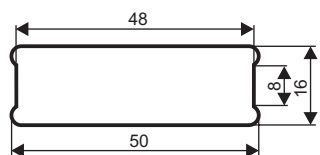

Horní profil rozměru 40x40 mm, spodní profil 50x16 mm, lamely 50 mm široké. **

Materiál: horní ocel. plech lakovaný, spodní profil dřevěný, lamely dřevěné (BASWOOD)

Barva: lamely a dřevěné profily dle aktuální nabídky, textilní prvky dle nabídky Systra. žaluziový žebříček šňůrový bílý, hnědý, šedý.

** provedení je možné i s lamelou 35 mm

Typ č. 23	výška žaluzie "H" (mm)				
	1000	1500	2000	2500	
výška složeného svazku "h" (mm)	190	270	350	430	

Typ č. 57 OLD DUTCH SYSTEM	výška žaluzie "H" (mm)				
	1000	1500	2000	2500	3000
výška složeného svazku "h" (mm)	200	250	300	350	400

Typ č. 58 SIMPLE MOTION	výška žaluzie "H" (mm)				
	1000	1500	2000	2500	
výška složeného svazku "h" (mm)	150	190	230	270	

Dřevěné profily

Horní profil OLD DUTCH SYSTEM

Spodní profil k lamelám 50 mm

Naklápěcí profil OLD DUTCH SYSTEM

Krycí ozdobná lišta k 50 mm lamelám

Lamela 50 mm

Lamela 35 mm

Lamela 27 mm

Sestava celodřevěné žaluzie OLD DUTCH SYSTEM

Provedení SIMPLE MOTION - ovládání kuličkovým řetízkem, lamely 50mm ■ Design SIMPLE MOTION - control with ball-chain, slats 50 mm ■ Ausführung SIMPLE MOTION - Bedienung mit Kugelkette, Lamellen 50 mm