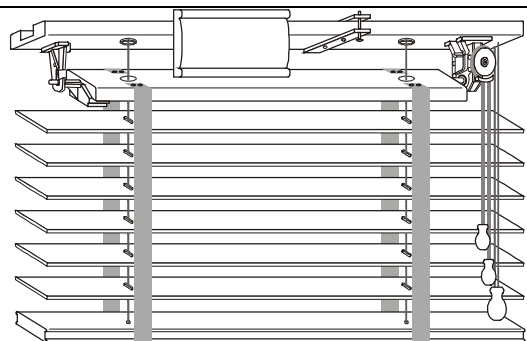

Komponenty jsou vyráběny pro OLD DUTCH SYSTEM I v provedení matné bronzi, což dodává tomuto provedení decentní starobyloou patinu...