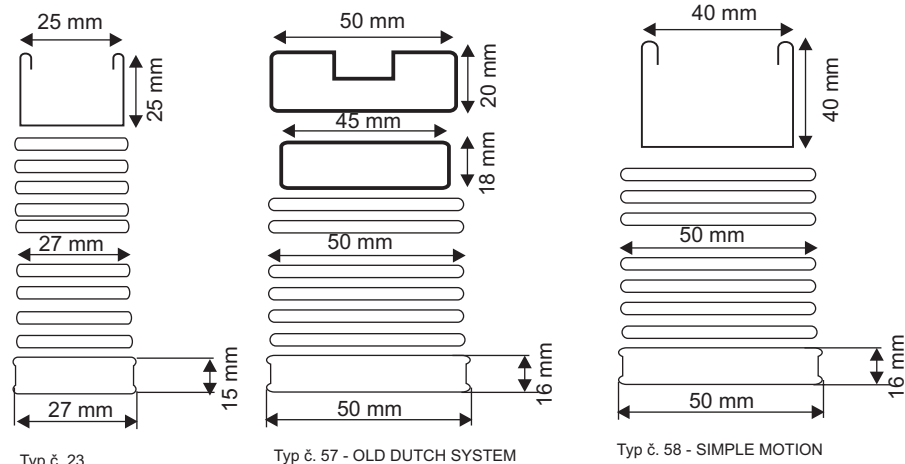

Maximální šířka 240cm, maximální výška 250 cm, maximální plocha 2,5 m²

Šířka se udává délkou lamel, výška se udává včetně horního a spodního profilu.

Horní profil rozměru 25x25 mm, spodní profil 27x15 mm nebo

35x16 mm, lamely 27 nebo 35mm široké.

Horní ozdobná krycí lišta vysoká 32 mm (k lamelám 27mm) nebo 35mm (k lamelám 35mm).

Materiál: horní profil z ocelového plechu, oboustranně lakovaného metodou coil coating, spodní profil dřevěný, lamely dřevěné, krycí ozdobná lišta dřevěná (BASWOOD)

Výrobek Systra č. 57 - OLD DUTCH SYSTEM

Maximální šířka 250 cm, maximální výška 300 cm, maximální plocha 7,5 m².

Šířka se udává délkou lamel, výška se udává včetně horního a spodního profilu

Horní profil rozměru 50x18 mm, spodní profil 50x16 mm, lamely 50 mm široké. *

Horní profil rozměru 40x40 mm, spodní profil 50x16 mm, lamely 50 mm široké. **

Materiál: horní ocel. plech lakovaný, spodní profil dřevěný, lamely dřevěné (BASWOOD)

Barva: lamely a dřevěné profily dle aktuální nabídky, textilní prvky dle nabídky Systra. žaluziový žebříček šňůrový bílý, hnědý, šedý.