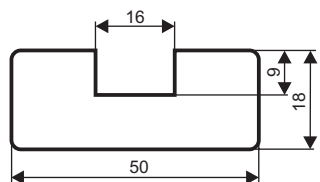

Dřevěné profily

Horní profil OLD DUTCH SYSTEM