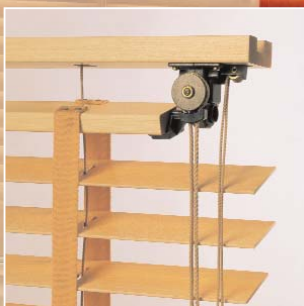

Typ č. 58 SIMPLE MOTION	výška žaluzie "H" (mm)				
	1000	1500	2000	2500	
výška složeného svazku "h" (mm)	150	190	230	270	

Dřevěné profily

Horní profil OLD DUTCH SYSTEM

Spodní profil k lamelám 50 mm

Naklápěcí profil OLD DUTCH SYSTEM

Krycí ozdobná lišta k 50 mm lamelám

Lamela 50 mm

Lamela 35 mm

Lamela 27 mm

Sestava celodřevěné žaluzie OLD DUTCH SYSTEM

Provedení SIMPLE MOTION - ovládání kuličkovým řetízkem, lamely 50mm ■ Design SIMPLE MOTION - control with ball-chain, slats 50 mm ■ Ausführung SIMPLE MOTION - Bedienung mit Kugelkette, Lamellen 50 mm