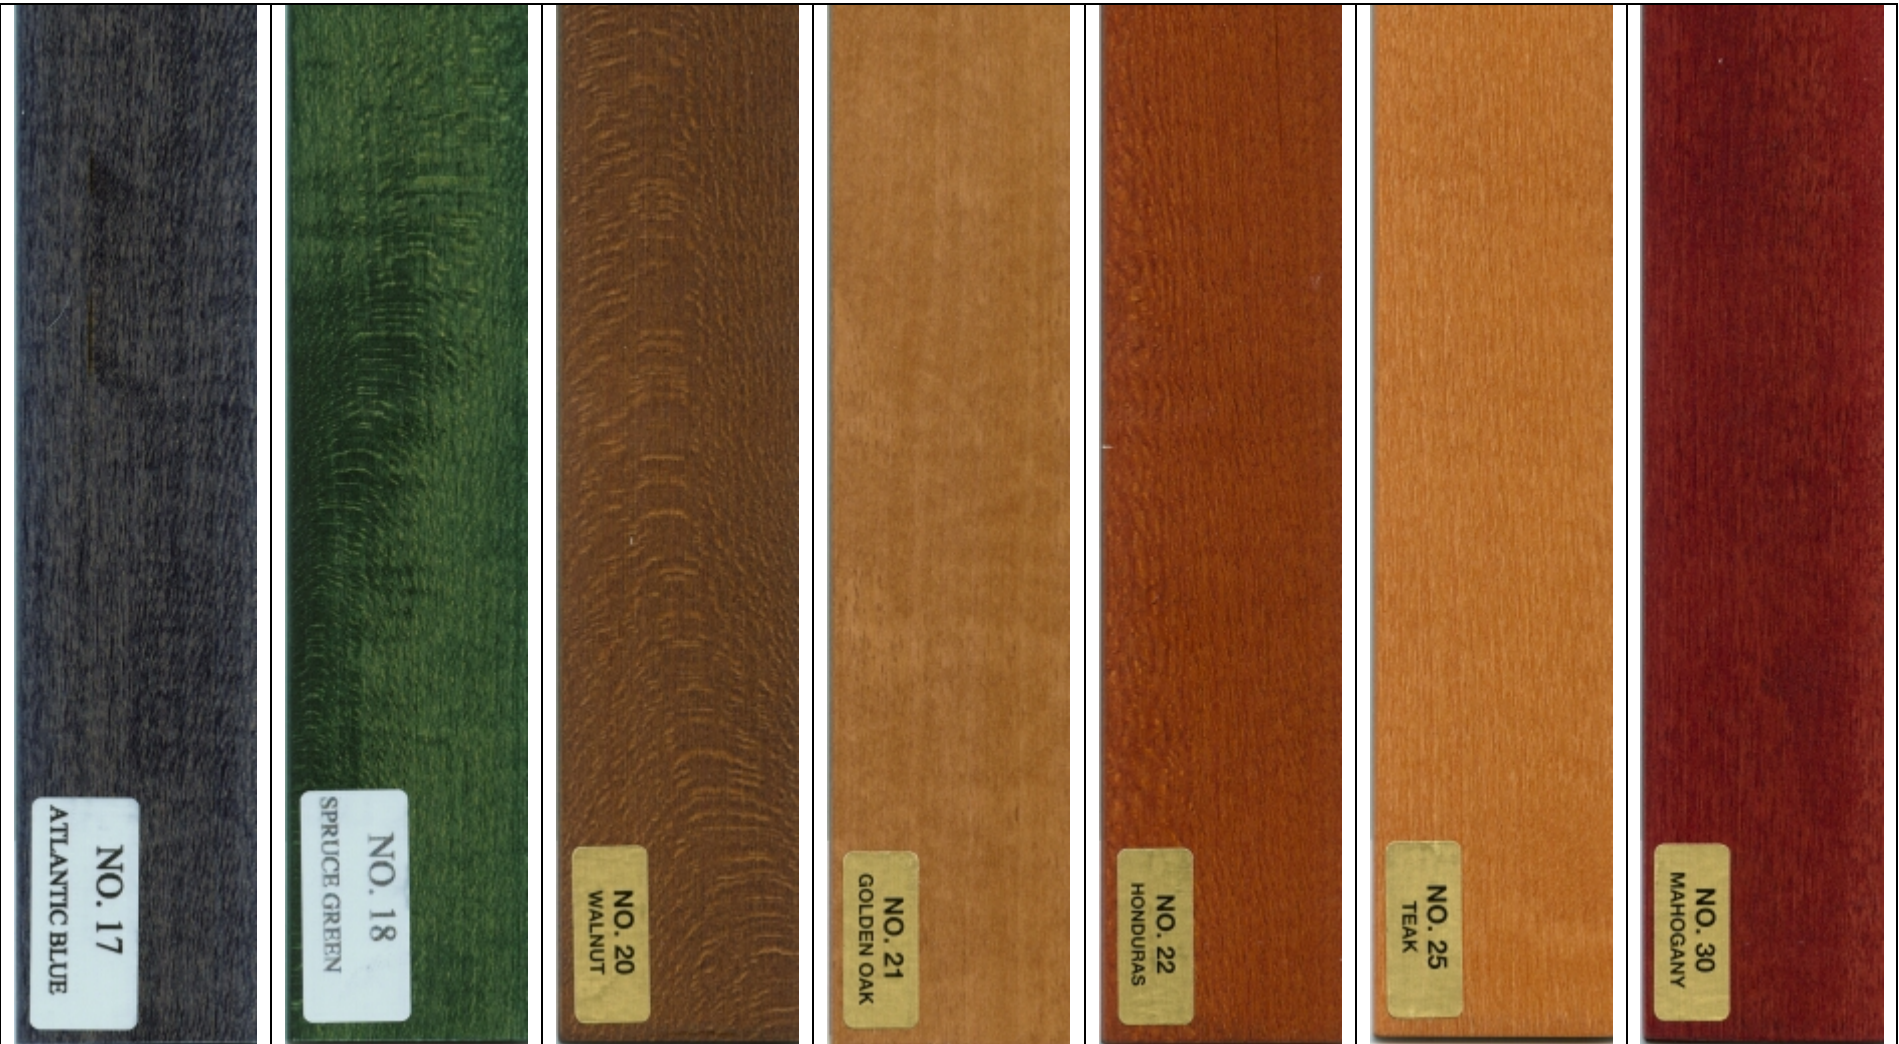

Horní profil OLD DUTCH SYSTEM

Naklápací profil -50 mm

Spodní profil OLD DUTCH 50mm

ŽALUZIE s dřevěnou lamelou 27,35 a 50 mm

Popisy jednotlivých částí, funkce a definice jsou v souladu s ČSN EN 12216.

Výrobek Systra č. 23