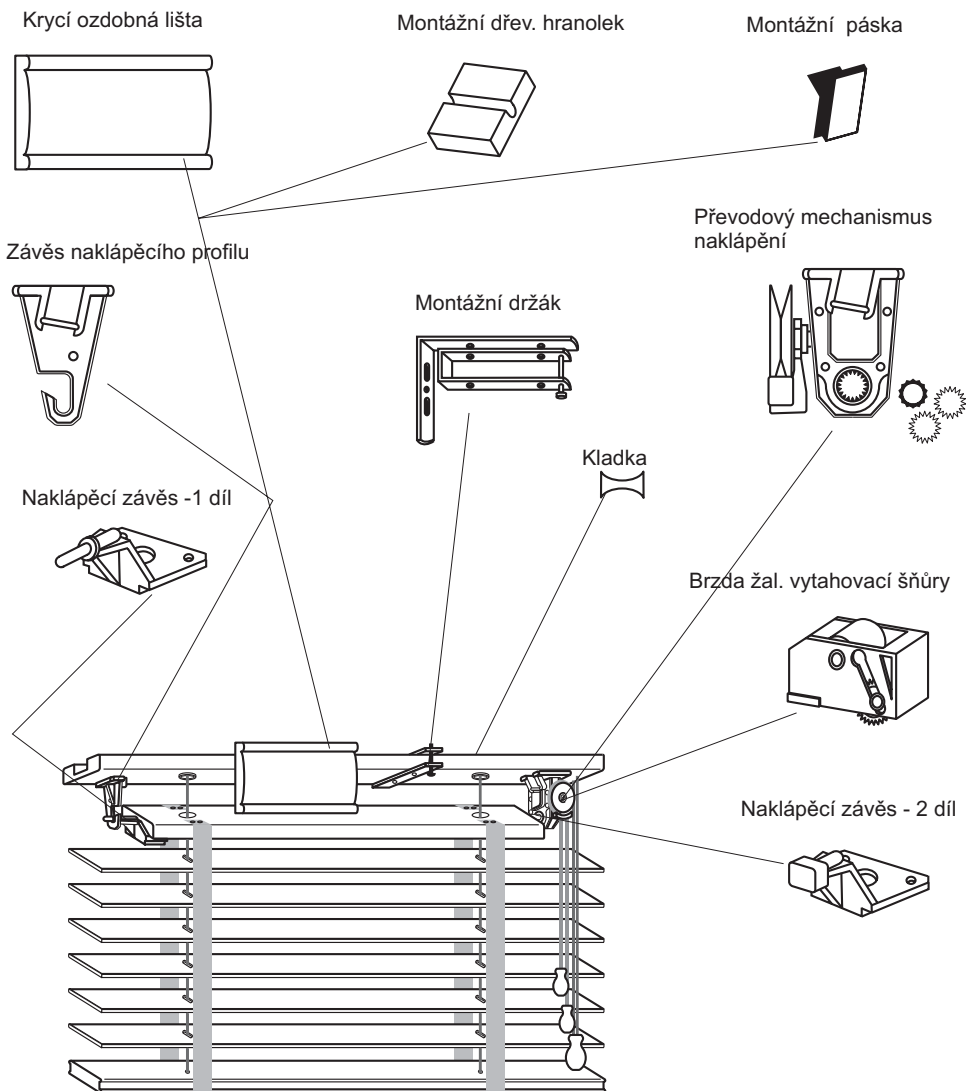

Typ č. 58 SIMPLE MOTION	výška žaluzie "H" (mm)				
	1000	1500	2000	2500	
výška složeného svazku "h" (mm)	150	190	230	270	

Dřevěné profily

Horní profil OLD DUTCH SYSTEM

Spodní profil k lamelám 50 mm

Naklápěcí profil OLD DUTCH SYSTEM

Krycí ozdobná lišta k 50 mm lamelám

Lamela 50 mm

Lamela 35 mm

Lamela 27 mm

Sestava celodřevěné žaluzie OLD DUTCH SYSTEM

Provedení SIMPLE MOTION - ovládání kuličkovým řetízkem, lamely 50mm ■ Design SIMPLE MOTION - control with ball-chain, slats 50 mm ■ Ausführung SIMPLE MOTION - Bedienung mit Kugelkette, Lamellen 50 mm

Žaluzie s lamelami 27 mm a krycí lištou ■ Blind with slats 27 mm and batten ■ Jalousie mit Lamellen 27 mm und Deckgalerie

Tradiční celodřevěné provedení OLD DUTCH ■ Traditional design OLD DUTCH with wooden rails ■ Traditionelle Ausführung OLD DUTCH mit Wendeleisten aus Holz