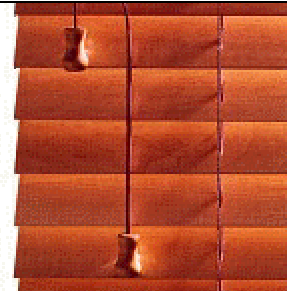

O dřevě, zpracování, povrchových úpravách ...

Producenti dřevěných lamel často vydávají nové kolekce. Konzultujte prosím tedy s naší výrobou momentální skladové položky, které jsou k dispozici.

Použitý materiál je z lipového dřeva, lehkého a pevného - ideálního pro tenké lamely. Stromy jsou připravené na kácení už po 30 letech. Materiál je skladován ve speciální místnosti se stálým poměrným vlhkým prostředím. Tyto podmínky jsou zárukou kvality. Je to základní opatření proti zkroucení lamel. Příčné řezání vláken je nejlepší zárukou proti ohýbání lamel. Povrchová úprava používá UV-barvicí systém. Povrch je zaručeně hladký a bez zvýšených vláken.

K lamelám je možné volit různý barevný tón textilních prvků - žebříčků a šňůr - aktuální nabídku se dozvíte na našich prodejních

Komponenty jsou vyráběny pro OLD DUTCH SYSTEM I v provedení matné bronzi, což dodává tomuto provedení decentní starobyloou patinu...