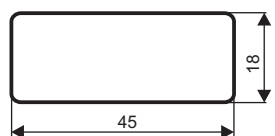

Maximální šířka 240cm, maximální výška 250 cm, maximální plocha 2,5 m²

Šířka se udává délkou lamel, výška se udává včetně horního a spodního profilu.

Horní profil rozměru 25x25 mm, spodní profil 27x15 mm nebo

Horní profil rozměru 40x40 mm, spodní profil 50x16 mm, lamely 50 mm široké. **

Materiál: horní ocel. plech lakovaný, spodní profil dřevěný, lamely dřevěné (BASWOOD)

Barva: lamely a dřevěné profily dle aktuální nabídky, textilní prvky dle nabídky Systra. žaluziový žebříček šňůrový bílý, hnědý, šedý.

Typ č. 58 SIMPLE MOTION	výška žaluzie "H" (mm)				
	1000	1500	2000	2500	
výška složeného svazku "h" (mm)	150	190	230	270	

Dřevěné profily

Horní profil OLD DUTCH SYSTEM

Spodní profil k lamelám 50 mm

Naklápěcí profil OLD DUTCH SYSTEM

Krycí ozdobná lišta k 50 mm lamelám

Lamela 50 mm

Lamela 35 mm

Lamela 27 mm

Sestava celodřevěné žaluzie OLD DUTCH SYSTEM

Provedení SIMPLE MOTION - ovládání kuličkovým řetízkem, lamely 50mm ■ Design SIMPLE MOTION - control with ball-chain, slats 50 mm ■ Ausführung SIMPLE MOTION - Bedienung mit Kugelkette, Lamellen 50 mm