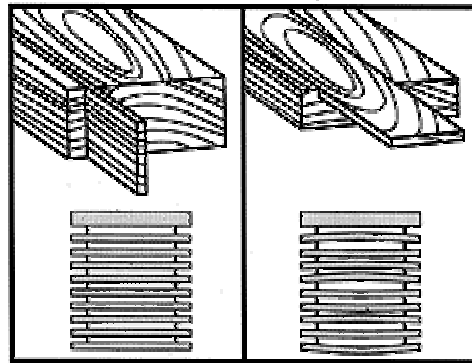

O dřevě, zpracování, povrchových úpravách ...

Producenti dřevěných lamel často vydávají nové kolekce. Konzultujte prosím tedy s naší výrobou momentální skladové položky, které jsou k dispozici.

Použitý materiál je z lipového dřeva, lehkého a pevného - ideálního pro tenké lamely. Stromy jsou připravené na kácení už po 30 letech. Materiál je skladován ve speciální místnosti se stálým poměrným vlhkým prostředím. Tyto podmínky jsou zárukou kvality. Je to základní opatření proti zkroucení lamel. Příčné řezání vláken je nejlepší zárukou proti ohýbání lamel. Povrchová úprava používá UV-barvicí systém. Povrch je zaručeně hladký a bez zvýšených vláken.

Maximální šířka 240cm, maximální výška 250 cm, maximální plocha 2,5 m²

Šířka se udává délkou lamel, výška se udává včetně horního a spodního profilu.

Horní profil rozměru 25x25 mm, spodní profil 27x15 mm nebo