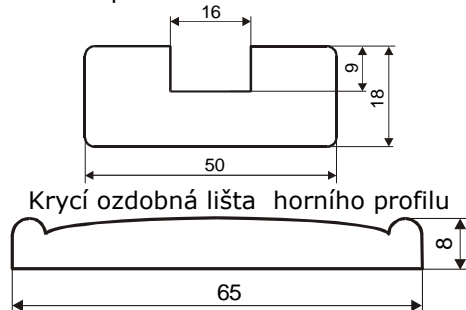

Systemy ovládání, typy

	OLD DUTCH SYSTEM (CLASSIC) - lamely 50 mm Tento systém je znám již přes 100 let. Základní systém tvoří 3-dílný lištový naklápací systém. Do horní lišty je zabudován jednoduchý mechanismus, který umožňuje naklápění a spouštění (vytahování) lamel pomocí šňůr.
	Šňůry jsou zakončeny dřevěnými "zvonečky" v barvě lamel. Šňůra se stejnými zvonečky (2ks) slouží k naklápění lamel, šňůra s větším zvonečkem pak k vytahování /spouštění lamel.
	Lamely jsou u tohoto systému nesený v páskových textilních žebříčkách, které mohou být buď v barevném tónu s barvou lamel, či barevné pro zvýšení vizuálního kontrastu.
	Mechanismus naklápění a spouštění/vathování lamel je vyroben z kalitní aluminiové slitiny. Vyrábí se ve třech provedení : stříbrném, černém a v tmavé bronzi.(na obrázku).
	SYSTEM SIMPLE MOTION -lamely 25 a 50 mm Systém vyráběný na českém trhu naší firmou i s lamelou 50 mm. Horní profil je vyroben z ocelového plechu ve kterém je uložen ovládací mechanismus. Pomocí planetového převodu a prokluzu PES žebříčků v navijecím mechanismu lze ovládat naklápění i pohyb lamel pomocí nekonečné smyčky kuličkového řetízku. Žebříček není páskový

Horní profil OLD DUTCH SYSTEM