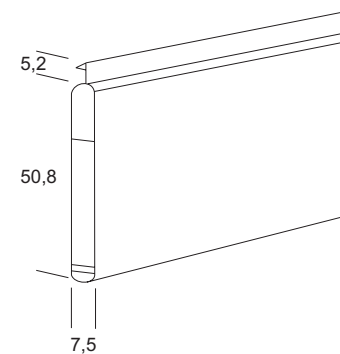

Výrobek Sysstra č. 204

Maximální šířka 400 cm, maximální výška 500 cm. Maximální plocha 12 m². Šířka se udává včetně vodících lišt, výška se udává včetně horní kazety.

Materiál: vodící lišty, horní kazeta, spodní profil, spojovací profily a klika z hliníkových slitin, textilie PES - BLACKOUT.

Dělicí profil
rozměr 8 x 23 mm
barva bílá

Spodní profil
rozměr 7,5 x 56 mm
barva bílá

PŘÍKLADY MONTÁŽE