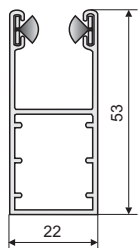

Vodící lišta
(barva bílá nebo hnědá)