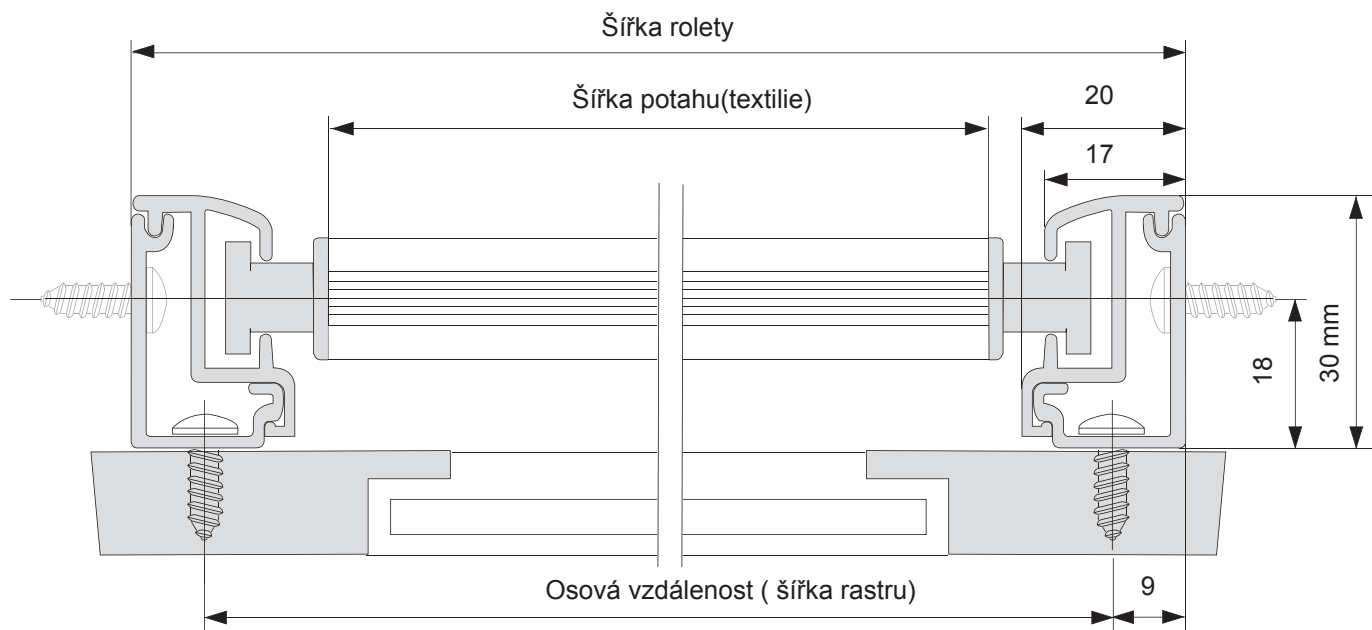

systra s.r.o.
mailto:regulo@systra.cz

INTERIÉROVÁ SVINOVACÍ ROLETA REGULO Reflection Typ G 105

Max výška: 4000 mm

Max. šířka: 3250 mm

Max plocha: 11 m²