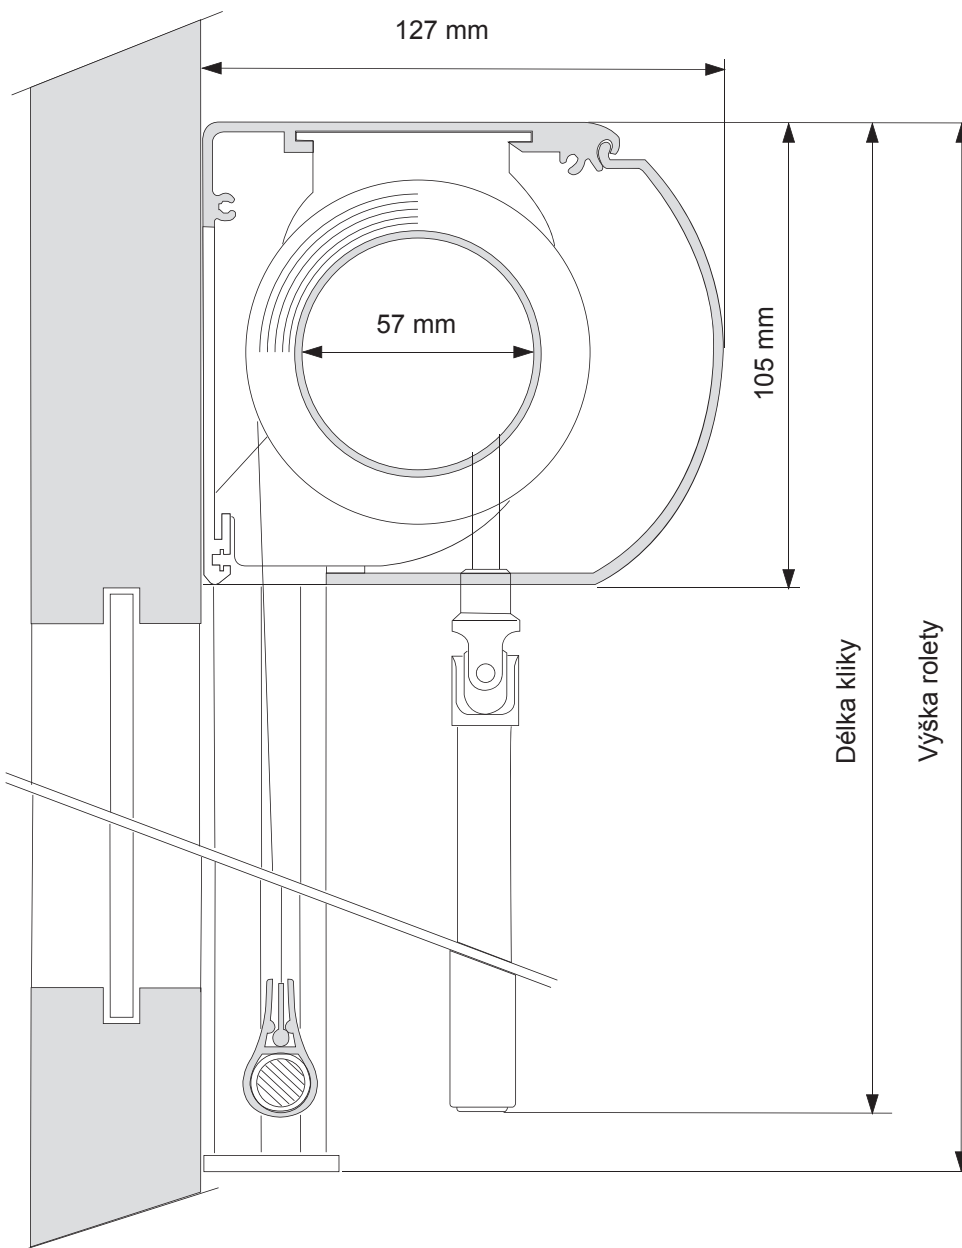

systra s.r.o.
mailto:regulo@systra.cz

INTERIÉROVÁ SVINOVACÍ ROLETA REGULO Reflection Typ G 105

Max výška: 4000 mm

Max. šířka: 3250 mm

Max plocha: 11 m²