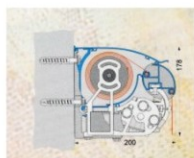

Technický pohled FAMILY basic

Výběr látky

Naše nová kolekce vám nabízí širokou škálu vzorků od pruhovaných po celou paletu jednobarevných.