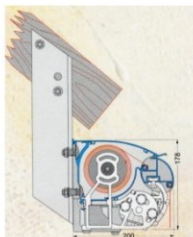

Technický pohled FAMILY basic

Výběr látky

Naše nová kolekce vám nabízí širokou škálu vzorků od pruhovaných po celou paletu jednobarevných.