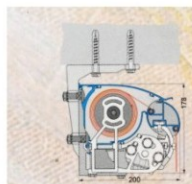

Technický pohled FAMILY basic

Výběr látky

Naše nová kolekce vám nabízí širokou škálu vzorků od pruhovaných po celou paletu jednobarevných.