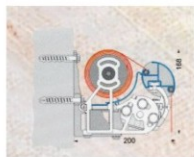

Technický pohled FAMILY