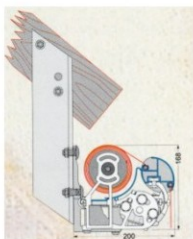

Technický pohled FAMILY