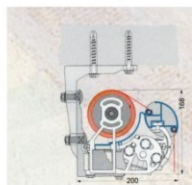

Technický pohled FAMILY