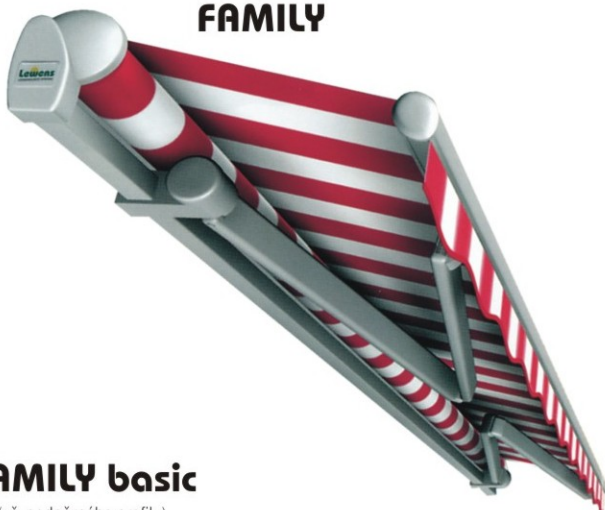

Výjezd. profil připojen vždy těsně na střechu.

Použití 40 x 40 x 2mm silné trubk. konzoly, pozink a prášk. potažené.

Nerezové čepy nápravy jsou v teflonem potaženém ložisku.

Šrouby z ušlechtilé ocele.

Dodávána ve variantách: Family - otevřená, bez ochranné stříšky,
optic. krytky látky, optic. vario
volant s výškou volánu 150 nebo 200cm.

DRŽÁK RAMENE

Spolehlivost a bezpečnost z vysoce pevné hliníkové slitiny, horní ramenní vidlice z kovaného hliníku.

PODPĚRNÝ PROFIL

válce látky. Slouží pro elegantní zakrytí hřídele látky včetně zamezení průhybu válce v povětrnostních podmínkách úměrně markýze. (Dodávány za příplatek mimo Family basic plus).

Látka markýzy je znamenitě napnutá pomocí extrémního pnutí pružin kloubového ramene. Žádné ležení potahu na kloubovém rameni. Středový kloub ramene s čepy z ušlechtilé oceli.

DRŽÁK VÝJEZDOVÉHO PROFILU nabízí jisté spojení ramen a profilu a umožňuje seřízení úhlu.

Boční kryty z umělé hmoty mohou být za příplatek barevně přizpůsobeny dle látky markýzy.

FAMILY

FAMILY basic

(vč. podpěrného profilu)

VARIO volán

VARIO volán

Vario volán dodávaný pro Family a Family basic ve výšce 150 a 200cm. Vario volán je možný pro zařízení do 600 x 350cm.